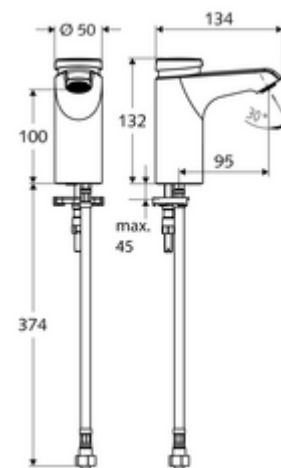

### Obsah balení

- samouzavírací jednotvorová armatura
  - Celokovové tělo chráněné proti vandalismu
  - Perlátor
  - samouzavírací kartuše SC II
- Flexibilní připojovací hadice Clean-Fix S G 3/8 vnitřní závit x 380 mm, s předfiltrem
- Upevňovací materiál pro montáž umyvadla

### Technické údaje

- doba: 2 - 15 s nastavitelné (7 s nastaveno z výroby)
- S\_Durchfluss: max. 5 l/min závislé na tlaku
- průtok: 1,0 - 5,0 bar
- Max. klidový tlak: 8 bar
- Max. provozní teplota: 70 °C (80 °C pro termickou dezinfekci)
- Přípojka: G 3/8 vnitřní závit
- materiál: Tělo mosaz s atestem pro pitnou vodu
- povrch: chrom
- Certifikáty: PA-IX 29071/IO
- třída hluku: I
- třída průtoku: O