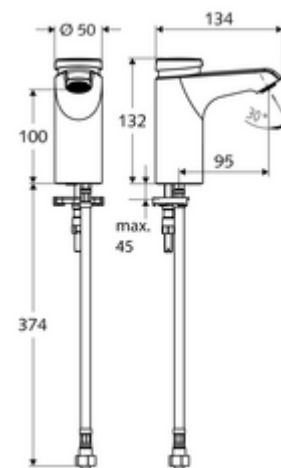

Obsah balení

- samouzavírací jednotvorová armatura
 - Celokovové tělo chráněné proti vandalismu
 - Perlátor
 - samouzavírací kartuše SC II
- Flexibilní připojovací hadice Clean-Fix S G 3/8 vnitřní závit x 380 mm, s předfiltrem
- Upevňovací materiál pro montáž umyvadla

Technické údaje

- doba: 2 - 15 s nastavitelné (7 s nastaveno z výroby)
- S_Durchfluss: max. 5 l/min závislé na tlaku
- průtok: 1,0 - 5,0 bar
- Max. klidový tlak: 8 bar
- Max. provozní teplota: 70 °C (80 °C pro termickou dezinfekci)
- Přípojka: G 3/8 vnitřní závit
- materiál: Tělo mosaz s atestem pro pitnou vodu
- povrch: chrom
- Certifikáty: PA-IX 29071/IO
- třída hluku: I
- třída průtoku: O

údaje o dodání

- hmotnost: 1,77 kg/kus
- jednotka balení: 1

doporučené příslušenství

| | |
|--|----------------------------|
| rohový ventil s regulační funkcí COMFORT s s filtrem | obj. č.: 05 430 06 99 |
| umyvadlový výtokový ventil OPEN | obj. č.: 02 002 06 99 nebo |
| umyvadlový výtokový ventil PUSH OPEN | obj. č.: 02 000 06 99 nebo |