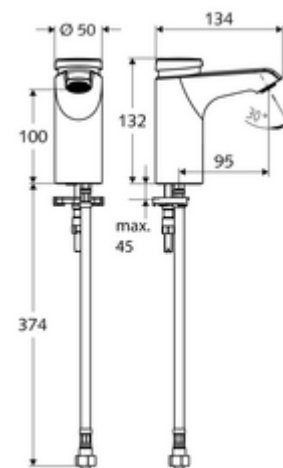

Obsah balení

- samouzavírací jednotvorová armatura
 - Celokovové tělo chráněné proti vandalismu
 - Perlátor
 - samouzavírací kartuše SC II
- Flexibilní připojovací hadice Clean-Fix S G 3/8 vnitřní závit x 380 mm, s předfiltrem
- Upevňovací materiál pro montáž umyvadla

Technické údaje

- doba: 2 - 15 s nastavitelné (7 s nastaveno z výroby)
- S_Durchfluss: max. 5 l/min závislé na tlaku
- průtok: 1,0 - 5,0 bar
- Max. klidový tlak: 8 bar
- Max. provozní teplota: 70 °C (80 °C pro termickou dezinfekci)
- Přípojka: G 3/8 vnitřní závit
- materiál: Tělo mosaz s atestem pro pitnou vodu
- povrch: chrom
- Certifikáty: PA-IX 29071/IO
- třída hluku: I
- třída průtoku: O

údaje o dodání

- hmotnost: 1,77 kg/kus
- jednotka balení: 1

doporučené příslušenství

rohový ventil s regulační funkcí COMFORT s s filtrem	obj. č.: 05 430 06 99
umyvadlový výtokový ventil OPEN	obj. č.: 02 002 06 99 nebo
umyvadlový výtokový ventil PUSH OPEN	obj. č.: 02 000 06 99 nebo