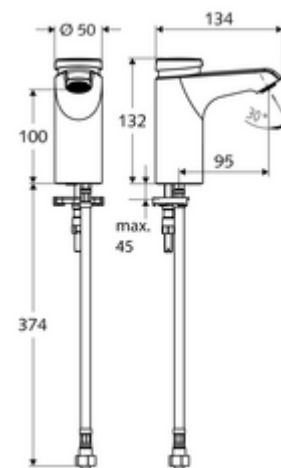

Obsah balení

- samouzavírací jednotvorová armatura
 - Celokovové tělo chráněné proti vandalismu
 - Perlátor
 - samouzavírací kartuše SC II
- Flexibilní připojovací hadice Clean-Fix S G 3/8 vnitřní závit x 380 mm, s předfiltrem
- Upevňovací materiál pro montáž umyvadla

Technické údaje

- doba: 2 - 15 s nastavitelné (7 s nastaveno z výroby)
- S_Durchfluss: max. 5 l/min závislé na tlaku
- průtok: 1,0 - 5,0 bar
- Max. klidový tlak: 8 bar
- Max. provozní teplota: 70 °C (80 °C pro termickou dezinfekci)
- Přípojka: G 3/8 vnitřní závit
- materiál: Tělo mosaz s atestem pro pitnou vodu
- povrch: chrom
- Certifikáty: PA-IX 29071/IO
- třída hluku: I
- třída průtoku: O

údaje o dodání

- hmotnost: 1,77 kg/kus
- jednotka balení: 1

doporučené příslušenství

rohový ventil s regulační funkcí COMFORT s s filtrem	obj. č.: 05 430 06 99
umyvadlový výtokový ventil OPEN	obj. č.: 02 002 06 99 nebo
umyvadlový výtokový ventil PUSH OPEN	obj. č.: 02 000 06 99 nebo