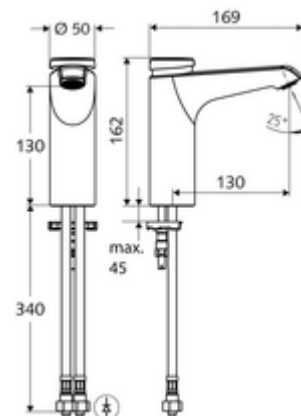

### Obsah balení

- samouzavírací jednotvorová armatura
  - Celokovové tělo chráněné proti vandalismu
  - Perlátor
  - samouzavírací kartuše SC II s omezoavčem horké vody
- 2 flexibilní přípojné hadice Clean-Fix S G 3/8 vnitřní závit x 380 mm, s integrovanou zpětnou klapkou (RV, EN 1717: EB) a předfiltrem
- Upevňovací materiál pro montáž umyvadla

### Technické údaje

- doba: 2 - 15 s nastavitelné (7 s nastaveno z výroby)
- S\_Durchfluss: max. 5 l/min závislé na tlaku
- průtok: 1,0 - 5,0 bar
- Max. klidový tlak: 8 bar
- Max. provozní teplota: 70 °C (80 °C pro termickou dezinfekci)
- Přípojka: 2x G 3/8 vnitřní závit
- materiál: Tělo mosaz s atestem pro pitnou vodu
- povrch: chrom
- Certifikáty: PA-IX 29071/IO, Belgaqua
- třída hluku: I
- třída průtoku: O