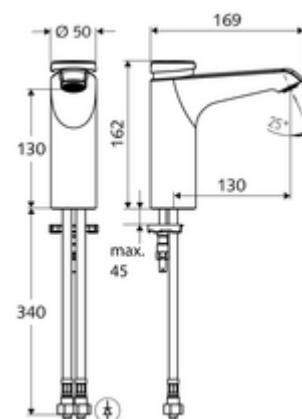

Číslo položky: 02 157 06 99

samouzavírací umyvadlová armatura XERIS SC

HD-M mid. - vysokotlaká smíchaná voda

Manuální spouštění s automatickým procesem uzavření. Jednoduché nastavení doby chodu.

Obsah balení

- samouzavírací jednotvorová armatura
 - Celokovové tělo chráněné proti vandalismu
 - Perlátor
 - samouzavírací kartuše SC II s omezoavčem horké vody
- 2 flexibilní přípojné hadice Clean-Fix S G 3/8 vnitřní závit x 380 mm, s integrovanou zpětnou klapkou (RV, EN 1717: EB) a předfiltrem
- Upevňovací materiál pro montáž umyvadla

Technické údaje

- doba: 2 - 15 s nastavitelné (7 s nastaveno z výroby)
- S_Durchfluss: max. 5 l/min závislé na tlaku
- průtok: 1,0 - 5,0 bar
- Max. klidový tlak: 8 bar
- Max. provozní teplota: 70 °C (80 °C pro termickou dezinfekci)
- Přípojka: 2x G 3/8 vnitřní závit
- materiál: Tělo mosaz s atestem pro pitnou vodu
- povrch: chrom
- Certifikáty: PA-IX 29071/IO, Belgaqua
- třída hluku: I
- třída průtoku: O

údaje o dodání

- hmotnost: 2,05 kg/kus
- jednotka balení: 1

doporučené příslušenství

rohový ventil s termostatem	obj. č.: 09 414 06 99
ventil pro vyrovnání tlaku PBV	obj. č.: 06 558 12 99
rohový ventil s regulační funkcí COMFORT s s filtrem	obj. č.: 05 430 06 99
umyvadlový výtokový ventil OPEN	obj. č.: 02 002 06 99 nebo
umyvadlový výtokový ventil PUSH OPEN	obj. č.: 02 000 06 99 nebo