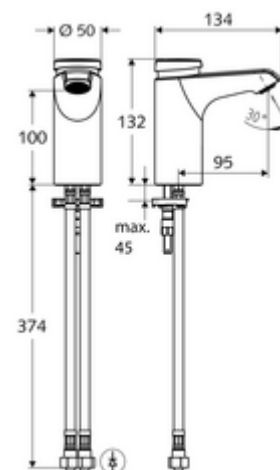

Číslo položky: 02 156 06 99

samouzavírací umyvadlová armatura XERIS SC

HD-M small - vysokotlaká smíchaná voda

Manuální spouštění s automatickým procesem uzavření. Jednoduché nastavení doby chodu.

Obsah balení

- samouzavírací jednotvorová armatura
 - Celokovové tělo chráněné proti vandalismu
 - Perlátor
 - samouzavírací kartuše SC II s omezoavčem horké vody
- 2 flexibilní přípojné hadice Clean-Fix S G 3/8 vnitřní závit x 380 mm, s integrovanou zpětnou klapkou (RV, EN 1717: EB) a předfiltrem
- Upevňovací materiál pro montáž umyvadla

Technické údaje

- doba: 2 - 15 s nastavitelné (7 s nastaveno z výroby)
- S_Durchfluss: max. 5 l/min závislé na tlaku
- průtok: 1,0 - 5,0 bar
- Max. klidový tlak: 8 bar
- Max. provozní teplota: 70 °C (80 °C pro termickou dezinfekci)
- Přípojka: 2x G 3/8 vnitřní závit
- materiál: Tělo mosaz s atestem pro pitnou vodu
- povrch: chrom
- Certifikáty: PA-IX 29071/IO, Belgaqua
- třída hluku: I
- třída průtoku: O

údaje o dodání

- hmotnost: 1,85 kg/kus
- jednotka balení: 1

doporučené příslušenství

rohový ventil s termostatem	obj. č.: 09 414 06 99
ventil pro vyrovnání tlaku PBV	obj. č.: 06 558 12 99
rohový ventil s regulační funkcí COMFORT s s filtrem	obj. č.: 05 430 06 99
umyvadlový výtokový ventil OPEN	obj. č.: 02 002 06 99 nebo
umyvadlový výtokový ventil PUSH OPEN	obj. č.: 02 000 06 99 nebo