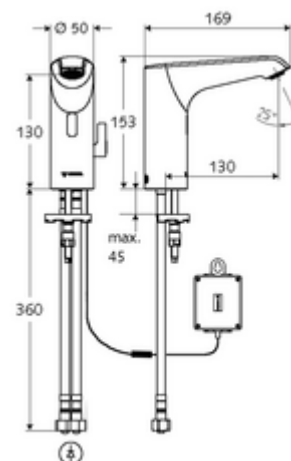

Číslo položky: 01 297 06 99

elektronická umyvadlová armatura XERIS E HD-M mid. - vysokotlaká smíchaná voda

Řízeno infračerveným senzorem. Bateriový provoz. Vhodné pro propojení s SCHELL systémem vodního hospodaření SWS. Parametrizace pomocí SCHELL Single Control SSC.

Obsah balení

- infračervený senzor armatury s jedním otvorem
 - Celokovové tělo chráněné proti vandalismu
 - Perlátor
 - přípojovací kabel 220 mm, s konektorem 3pólovým, třída ochrany IP 65
 - axiální magnetický ventil 6 V s předfiltrem
 - Regulátor teploty
 - infračervený elektronický senzor, programovatelný
- Příhrádka na baterii 6 V, třída ochrany IP 65
- 4x AA alkalické baterie 1,5 V
- 2 flexibilní přípojné hadice Clean-Fix S G 3/8 vnitřní závit x 400 mm, s integrovanou zpětnou klapkou (RV, EN 1717: EB) a předfiltrem
- Upevňovací materiál pro montáž umyvadla

údaje o dodání

- hmotnost: 2,04 kg/kus

- jednotka balení: 1
-

doporučené příslušenství

SSC Bluetooth®-Modul
prodlužovací kabel 1,5 m
prodlužovací kabel 3 m

rohový ventil s regulační funkcí COMFORT s s filtrem
umyvadlový výtokový ventil OPEN
umyvadlový výtokový ventil PUSH OPEN