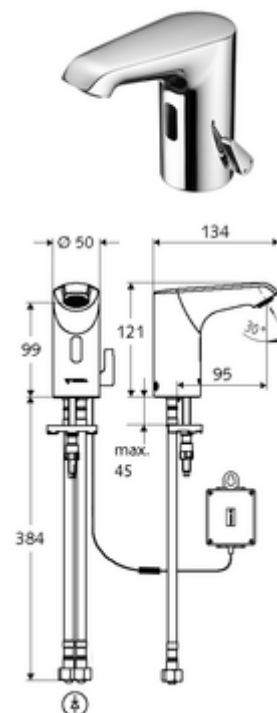

Číslo položky: 01 296 06 99

elektronická umyvadlová armatura XERIS E HD-M small - vysokotlaká smíchaná voda

Řízeno infračerveným senzorem. Bateriový provoz. Vhodné pro propojení s SCHELL systémem vodního hospodaření SWS. Parametrizace pomocí SCHELL Single Control SSC.

Obsah balení

- infračervený senzor armatury s jedním otvorem
 - Celokovové tělo chráněné proti vandalismu
 - Perlátor
 - axiální magnetický ventil 6 V s předfiltrem
 - přípojovací kabel 250 mm, s konektorem 3pólovým, třída ochrany IP 65
 - Regulátor teploty
 - infračervený elektronický senzor, programovatelný
- Příhrádka na baterii 6 V, třída ochrany IP 65
- 4x AA alkalické baterie 1,5 V
- 2 flexibilní přípojné hadice Clean-Fix S G 3/8 vnitřní závit x 400 mm, s integrovanou zpětnou klapkou (RV, EN 1717: EB) a předfiltrem
- Upevňovací materiál pro montáž umyvadla