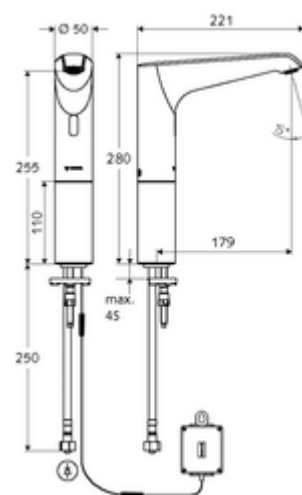

Technické údaje

- možnost nastavení pomocí SWS SSC
  - Dosah senzoru (krátký/střední/dlouhý)
  - Programování přes přibližovací reflex (vyp/zap)
  - Max. doba chodu (1-360 s)
  - Doba doběhu (0,6 - 60 s)
  - hygienický proplach (vyp/5-600 s, každých 1-240 hodin po posledním spláchnutí/ každých 1-240 hod)
  - Trvalé splachování pro termickou dezinfekci s ochranou proti opaření (vyp/15-600 s)
  - Trvalý průtok (vyp/15-600 s)
  - Energetický úsporný režim (vyp/1-254 h po posledním použití)
  - Zastavení čištění (vyp/60-360 s)
- možnost nastavení přiblížením ruky
  - Dosah senzoru (krátký/střední/dlouhý)
  - hygienický proplach (vyp/30 s, každých 24 hodin po posledním spláchnutí/ každých 24 hod)
  - Trvalé splachování pro termickou dezinfekci s ochranou proti opaření (vyp/300 s/120 s)
  - Zastavení čištění (vyp/60 s)
- S_Durchfluss: max. 5 l/min závislé na tlaku
- průtok: 1,0 - 5,0 bar
- Max. klidový tlak: 8 bar
- Max. provozní teplota: 70 °C (80 °C pro termickou dezinfekci)
- materiál: Tělo mosaz, Díly vedoucí vodu plast
- povrch: chrom
- Certifikáty: PA-IX 29072/IO, Belgaqua
- třída hluku: I
- třída průtoku: O