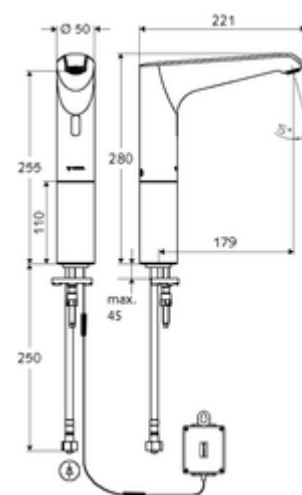

Technické údaje

- možnost nastavení pomocí SWS SSC
  - Dosah senzoru (krátký/střední/dlouhý)
  - Programování přes přibližovací reflex (vyp/zap)
  - Max. doba chodu (1-360 s)
  - Doba doběhu (0,6 - 60 s)
  - hygienický proplach (vyp/5-600 s, každých 1-240 hodin po posledním spláchnutí/ každých 1-240 hod)
  - Trvalé splachování pro termickou dezinfekci s ochranou proti opaření (vyp/15-600 s)
  - Trvalý průtok (vyp/15-600 s)
  - Energetický úsporný režim (vyp/1-254 h po posledním použití)
  - Zastavení čištění (vyp/60-360 s)
- možnost nastavení přiblížením ruky
  - Dosah senzoru (krátký/střední/dlouhý)
  - hygienický proplach (vyp/30 s, každých 24 hodin po posledním spláchnutí/ každých 24 hod)
  - Trvalé splachování pro termickou dezinfekci s ochranou proti opaření (vyp/300 s/120 s)
  - Zastavení čištění (vyp/60 s)
- S_Durchfluss: max. 5 l/min závislé na tlaku
- průtok: 1,0 - 5,0 bar
- Max. klidový tlak: 8 bar
- Max. provozní teplota: 70 °C (80 °C pro termickou dezinfekci)
- materiál: Tělo mosaz, Díly vedoucí vodu plast
- povrch: chrom
- Certifikáty: PA-IX 29072/IO, Belgaqua
- třída hluku: I
- třída průtoku: O