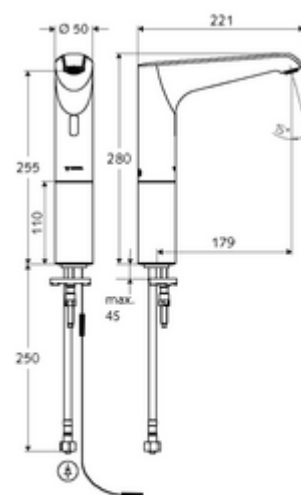

Technické údaje

- možnost nastavení pomocí SWS SSC
  - Dosah senzoru (krátký/střední/dlouhý)
  - Programování přes přibližovací reflex (vyp/zap)
  - Max. doba chodu (1-360 s)
  - Doba doběhu (0,6 - 60 s)
  - hygienický proplach (vyp/5-600 s, každých 1-240 hodin po posledním spláchnutí/ každých 1-240 hod)
  - Trvalé splachování pro termickou dezinfekci s ochranou proti opaření (vyp/15-600 s)
  - Trvalý průtok (vyp/15-600 s)
  - Energetický úsporný režim (vyp/1-254 h po posledním použití)
  - Zastavení čištění (vyp/60-360 s)
- možnost nastavení přiblížením ruky
  - Dosah senzoru (krátký/střední/dlouhý)
  - hygienický proplach (vyp/30 s, každých 24 hodin po posledním spláchnutí/ každých 24 hod)
  - Trvalé splachování pro termickou dezinfekci s ochranou proti opaření (vyp/300 s/120 s)
  - Zastavení čištění (vyp/60 s)
- S_Durchfluss: max. 5 l/min závislé na tlaku
- průtok: 1,0 - 5,0 bar
- Max. klidový tlak: 8 bar
- Max. provozní teplota: 70 °C (80 °C pro termickou dezinfekci)
- materiál: Tělo mosaz, Díly vedoucí vodu plast
- povrch: chrom
- Certifikáty: PA-IX 29072/IO, Belgaqua
- třída hluku: I
- třída průtoku: O