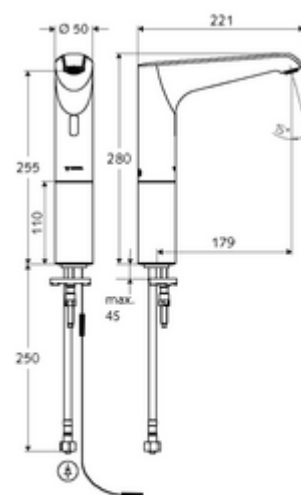

Technické údaje

- možnost nastavení pomocí SWS SSC
  - Dosah senzoru (krátký/střední/dlouhý)
  - Programování přes přiblížovací reflex (vyp/zap)
  - Max. doba chodu (1-360 s)
  - Doba doběhu (0,6 - 60 s)
  - hygienický proplach (vyp/5-600 s, každých 1-240 hodin po posledním spláchnutí/ každých 1-240 hod)
  - Trvalé splachování pro termickou dezinfekci s ochranou proti opaření (vyp/15-600 s)
  - Trvalý průtok (vyp/15-600 s)
  - Energetický úsporný režim (vyp/1-254 h po posledním použití)
  - Zastavení čištění (vyp/60-360 s)
- možnost nastavení přiblížením ruky
  - Dosah senzoru (krátký/střední/dlouhý)
  - hygienický proplach (vyp/30 s, každých 24 hodin po posledním spláchnutí/ každých 24 hod)
  - Trvalé splachování pro termickou dezinfekci s ochranou proti opaření (vyp/300 s/120 s)
  - Zastavení čištění (vyp/60 s)
- Průtok: max. 5 l/min závislé na tlaku
- průtok: 1,0 - 5,0 bar
- Max. klidový tlak: 8 bar
- Max. provozní teplota: 70 °C (80 °C pro termickou dezinfekci)
- materiál: Tělo mosaz, Díly vedoucí vodu plast
- povrch: chrom
- Certifikáty: PA-IX 29072/IO, Belgaqua
- třída hluku: I
- třída průtoku: O