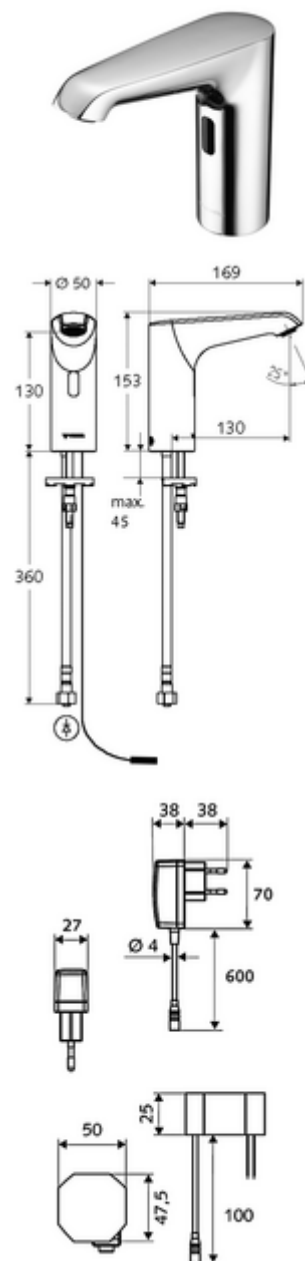

Technické údaje

- možnost nastavení pomocí SWS SSC
  - Dosah senzoru (krátký/střední/dlouhý)
  - Programování přes přibližovací reflex (vyp/zap)
  - Max. doba chodu (1-360 s)
  - Doba doběhu (0,6 - 60 s)
  - hygienický proplach (vyp/5-600 s, každých 1-240 hodin po posledním spláchnutí/ každých 1-240 hod)
  - Trvalé splachování pro termickou dezinfekci s ochranou proti opaření (vyp/15-600 s)
  - Trvalý průtok (vyp/15-600 s)
  - Energetický úsporný režim (vyp/1-254 h po posledním použití)
  - Zastavení čištění (vyp/60-360 s)
- možnost nastavení přiblížením ruky
  - Dosah senzoru (krátký/střední/dlouhý)
  - hygienický proplach (vyp/30 s, každých 24 hodin po posledním spláchnutí/ každých 24 hod)
  - Trvalé splachování pro termickou dezinfekci s ochranou proti opaření (vyp/300 s/120 s)
  - Zastavení čištění (vyp/60 s)
- S_Durchfluss: max. 5 l/min závislé na tlaku
- průtok: 1,0 - 5,0 bar
- Max. klidový tlak: 8 bar
- Max. provozní teplota: 70 °C (80 °C pro termickou dezinfekci)
- materiál: Tělo mosaz, Díly vedoucí vodu plast
- povrch: chrom
- Certifikáty: PA-IX 29072/IO, Belgaqua
- třída hluku: I
- třída průtoku: O

údaje o dodání

- hmotnost: 1,77 kg/kus