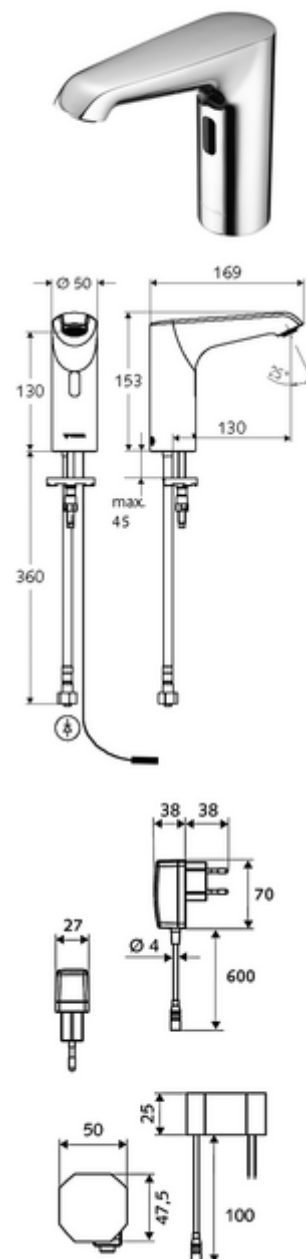

Technické údaje

- možnost nastavení pomocí SWS SSC
  - Dosah senzoru (krátký/střední/dlouhý)
  - Programování přes přiblížovací reflex (vyp/zap)
  - Max. doba chodu (1-360 s)
  - Doba doběhu (0,6 - 60 s)
  - hygienický proplach (vyp/5-600 s, každých 1-240 hodin po posledním spláchnutí/ každých 1-240 hod)
  - Trvalé splachování pro termickou dezinfekci s ochranou proti opaření (vyp/15-600 s)
  - Trvalý průtok (vyp/15-600 s)
  - Energetický úsporný režim (vyp/1-254 h po posledním použití)
  - Zastavení čištění (vyp/60-360 s)
- možnost nastavení přiblížením ruky
  - Dosah senzoru (krátký/střední/dlouhý)
  - hygienický proplach (vyp/30 s, každých 24 hodin po posledním spláchnutí/ každých 24 hod)
  - Trvalé splachování pro termickou dezinfekci s ochranou proti opaření (vyp/300 s/120 s)
  - Zastavení čištění (vyp/60 s)
- S_Durchfluss: max. 5 l/min závislé na tlaku
- průtok: 1,0 - 5,0 bar
- Max. klidový tlak: 8 bar
- Max. provozní teplota: 70 °C (80 °C pro termickou dezinfekci)
- materiál: Tělo mosaz, Díly vedoucí vodu plast
- povrch: chrom
- Certifikáty: PA-IX 29072/IO, Belgaqua
- třída hluku: I
- třída průtoku: O

údaje o dodání

- hmotnost: 1,77 kg/kus