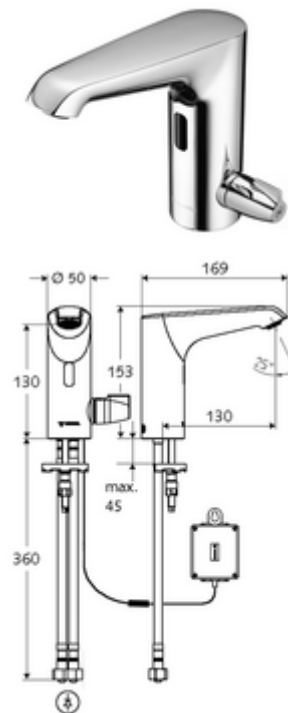

Číslo položky: 00 232 06 99

elektronická umyvadlová armatura XERIS E T HD-M mid. - vysokotlaká smíchaná voda, termostat ThermoProtect

Řízeno infračerveným senzorem. Bateriový provoz. Vhodné pro propojení s SCHELL systémem vodního hospodaření SWS. Parametrizace pomocí SCHELL Single Control SSC.

Obsah balení

- infračervený senzor armatury s jedním otvorem
 - Celokovové tělo chráněné proti vandalismu
 - Perlátor
 - připojovací kabel 220 mm, s konektorem 3pólovým, třída ochrany IP 65
 - axiální magnetický ventil 6 V s předfiltrem
 - ThermoProtect termostat podle EN 1111, teplotní pojistka (tovární nastavení na 38 °C), ochrana proti opaření při výpadku přívodu studené vody
 - infračervený elektronický senzor, programovatelný
- Přihrádka na baterii 6 V, třída ochrany IP 65
- 4x AA alkalické baterie 1,5 V
- 2 flexibilní přípojné hadice Clean-Fix S G 3/8 vnitřní závit x 400 mm, s integrovanou zpětnou klapkou (RV, EN 1717: EB) a předfiltrem
- Upevňovací materiál pro montáž umyvadla