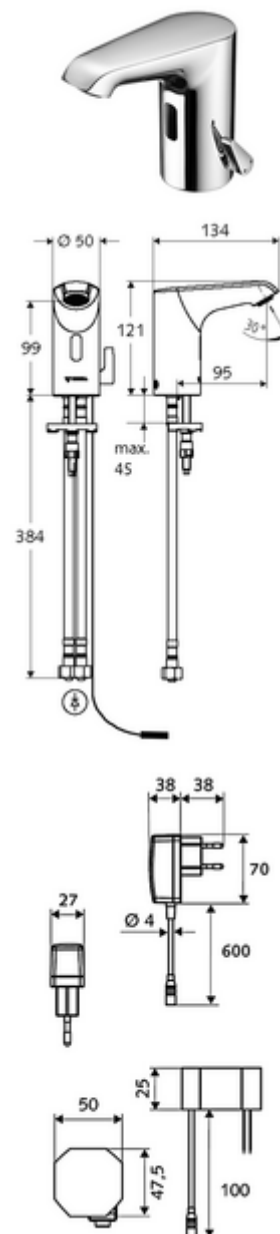

Technické údaje

- možnost nastavení pomocí SWS SSC
  - Dosah senzoru (krátký/střední/dlouhý)
  - Programování přes přibližovací reflex (vyp/zap)
  - Max. doba chodu (1-360 s)
  - Doba doběhu (0,6 - 60 s)
  - hygienický proplach (vyp/5-600 s, každých 1-240 hodin po posledním spláchnutí/ každých 1-240 hod)
  - Trvalé splachování pro termickou dezinfekci s ochranou proti opaření (vyp/15-600 s)
  - Trvalý průtok (vyp/15-600 s)
  - Energetický úsporný režim (vyp/1-254 h po posledním použití)
  - Zastavení čištění (vyp/60-360 s)
- možnost nastavení přiblížením ruky
  - Dosah senzoru (krátký/střední/dlouhý)
  - hygienický proplach (vyp/30 s, každých 24 hodin po posledním spláchnutí/ každých 24 hod)
  - Trvalé splachování pro termickou dezinfekci s ochranou proti opaření (vyp/300 s/120 s)
  - Zastavení čištění (vyp/60 s)
- S_Durchfluss: max. 5 l/min závislé na tlaku
- průtok: 1,0 - 5,0 bar
- Max. klidový tlak: 8 bar
- Max. provozní teplota: 70 °C (80 °C pro termickou dezinfekci)
- materiál: Tělo mosaz, Díly vedoucí vodu plast
- povrch: chrom
- Certifikáty: PA-IX 29072/IO, Belgaqua
- třída hluku: I
- třída průtoku: O

údaje o dodání

- hmotnost: 1,72 kg/kus
- jednotka balení: 1