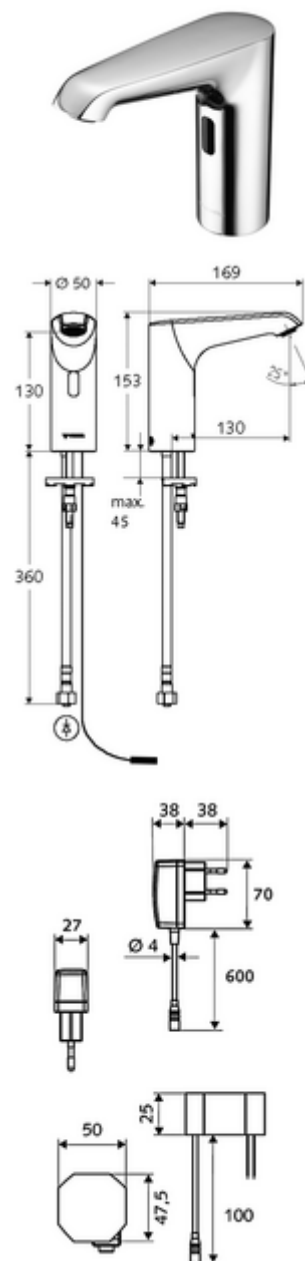

Technické údaje

- možnost nastavení pomocí SWS SSC
  - Dosah senzoru (krátký/střední/dlouhý)
  - Programování přes přiblížovací reflex (vyp/zap)
  - Max. doba chodu (1-360 s)
  - Doba doběhu (0,6 - 60 s)
  - hygienický proplach (vyp/5-600 s, každých 1-240 hodin po posledním spláchnutí/ každých 1-240 hod)
  - Trvalé splachování pro termickou dezinfekci s ochranou proti opaření (vyp/15-600 s)
  - Trvalý průtok (vyp/15-600 s)
  - Energetický úsporný režim (vyp/1-254 h po posledním použití)
  - Zastavení čištění (vyp/60-360 s)
- možnost nastavení přiblížením ruky
  - Dosah senzoru (krátký/střední/dlouhý)
  - hygienický proplach (vyp/30 s, každých 24 hodin po posledním spláchnutí/ každých 24 hod)
  - Trvalé splachování pro termickou dezinfekci s ochranou proti opaření (vyp/300 s/120 s)
  - Zastavení čištění (vyp/60 s)
- S_Durchfluss: max. 5 l/min závislé na tlaku
- průtok: 1,0 - 5,0 bar
- Max. klidový tlak: 8 bar
- Max. provozní teplota: 70 °C (80 °C pro termickou dezinfekci)
- materiál: Tělo mosaz, Díly vedoucí vodu plast
- povrch: chrom
- Certifikáty: PA-IX 29072/IO, Belgaqua
- třída hluku: I
- třída průtoku: O

údaje o dodání

- hmotnost: 1,82 kg/kus