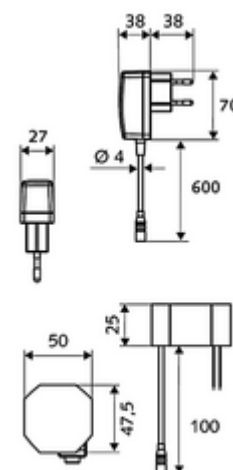

technické údaje

- možnost nastavení pomocí SWS SSC
  - Dosah senzoru (krátký/střední/dlouhý)
  - Programování přes přibližovací reflex (vyp/zap)
  - Max. doba chodu (1-360 s)
  - Doba doběhu (0,6 - 60 s)
  - hygienický proplach (vyp/5-600 s, každých 1-240 hodin po posledním spláchnutí/ každých 1-240 hod)
  - Trvalé splachování pro termickou dezinfekci s ochranou proti opaření (vyp/15-600 s)
  - Trvalý průtok (vyp/15-600 s)
  - Energetický úsporný režim (vyp/1-254 h po posledním použití)
  - Zastavení čištění (vyp/60-360 s)
- možnost nastavení přiblížením ruky
  - Dosah senzoru (krátký/střední/dlouhý)
  - hygienický proplach (vyp/30 s, každých 24 hodin po posledním spláchnutí/ každých 24 hod)
  - Trvalé splachování pro termickou dezinfekci s ochranou proti opaření (vyp/300 s/120 s)
  - Zastavení čištění (vyp/60 s)
- průtok: max. 5 l/min závislé na tlaku
- průtok: 1,0 - 5,0 bar
- Max. klidový tlak: 8 bar
- Max. provozní teplota: 70 °C (80 °C pro termickou dezinfekci)
- materiál: Tělo mosaz; Díly vedoucí vodu plast
- povrch: chrom
- Zertifikate: PA-IX 29072/IO, Belgaqua
- třída hluku: I
- třída průtoku: O

údaje o dodání

- hmotnost: 1,82 kg/kus
- jednotka balení: 1