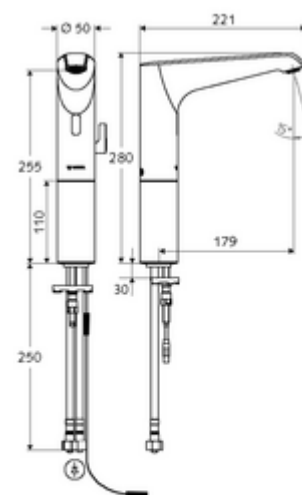

### obsah balení

- infračervený senzor armatury s jedním otvorem
  - Regulátor teploty
  - infračervený elektronický senzor, programovatelný
  - Prodloužení trubky stojanu
  - axiální magnetický ventil 6 V s předfiltrem
  - Perlátor
  - přípojovací kabel 350 mm, s konektorem 3pólovým, třída ochrany IP 65
- 2 flexibilní přípojné hadice Clean-Fix S G 3/8 vnitřní závit x 500 mm, s integrovanou zpětnou klapkou (RV, EN 1717: EB) a předfiltrem
- Upevňovací materiál pro montáž umyvadla