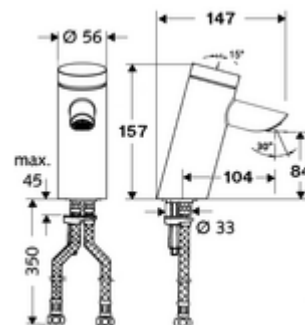

Číslo položky: 02 125 06 99

samouzavírací umyvadlová armatura PURIS SC HD-M - vysokotlaká smíchaná voda

Manuální spouštění s automatickým procesem uzavření. Jednoduché nastavení doby chodu.

Obsah balení

- samouzavírací jednotvorová armatura
 - Celokovové tělo chráněné proti vandalismu
 - samouzavírací kartuše SC II s omezoavčem horké vody
 - Zapuštěný perlátor (chráněný proti krádeži)
- 2 flexibilní přípojné hadice Clean-Fix S G 3/8 vnitřní závit x 410 mm, s integrovanou zpětnou klapkou (RV, EN 1717: EB) a předfiltrem
- Upevňovací materiál pro montáž umyvadla

Technické údaje

- doba: 2 - 15 s nastavitelné (7 s nastaveno z výroby)
- S_Durchfluss: max. 5 l/min závislé na tlaku
- průtok: 1,0 - 5,0 bar
- Max. klidový tlak: 8 bar
- Max. provozní teplota: 70 °C (80 °C pro termickou dezinfekci)
- Přípojka: 2x G 3/8 vnitřní závit
- materiál: Tělo mosaz s atestem pro pitnou vodu
- povrch: chrom
- Certifikáty: P-IX 19436/IO, DIN-DVGW, Belgaqua, WRAS
- třída hluku: I
- třída průtoku: O

údaje o dodání

- hmotnost: 1,60 kg/kus
- jednotka balení: 1

doporučené příslušenství

rohový ventil s termostatem	obj. č.: 09 414 06 99
ventil pro vyrovnání tlaku PBV	obj. č.: 06 558 12 99
rohový ventil s regulační funkcí COMFORT s s filtrem	obj. č.: 05 430 06 99
Klíč na perlátory pro zapuštěné perlátory M24	obj. č.: 78 233 00 99
umyvadlový výtokový ventil OPEN	obj. č.: 02 002 06 99 nebo
umyvadlový výtokový ventil PUSH OPEN	obj. č.: 02 000 06 99 nebo