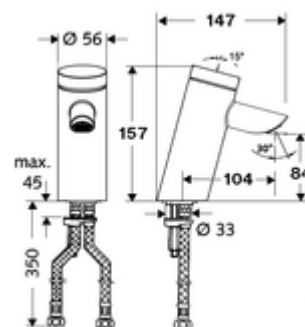

Číslo položky: 02 125 06 99

samouzavírací umyvadlová armatura PURIS SC HD-M - vysokotlaká smíchaná voda

Manuální spouštění s automatickým procesem uzavření. Jednoduché nastavení doby chodu.

Obsah balení

- samouzavírací jednotvorová armatura
 - Celokovové tělo chráněné proti vandalismu
 - samouzavírací kartuše SC II s omezoavčem horké vody
 - Zapuštěný perlátor (chráněný proti krádeži)
- 2 flexibilní přípojné hadice Clean-Fix S G 3/8 vnitřní závit x 410 mm, s integrovanou zpětnou klapkou (RV, EN 1717: EB) a předfiltrem
- Upevňovací materiál pro montáž umyvadla

Technické údaje

- doba: 2 - 15 s nastavitelné (7 s nastaveno z výroby)
- S_Durchfluss: max. 5 l/min závislé na tlaku
- průtok: 1,0 - 5,0 bar
- Max. klidový tlak: 8 bar
- Max. provozní teplota: 70 °C (80 °C pro termickou dezinfekci)
- Přípojka: 2x G 3/8 vnitřní závit
- materiál: Tělo mosaz s atestem pro pitnou vodu
- povrch: chrom
- Certifikáty: P-IX 19436/IO, DIN-DVGW, Belgaqua, WRAS
- třída hluku: I
- třída průtoku: O

údaje o dodání

- hmotnost: 1,60 kg/kus
- jednotka balení: 1

doporučené příslušenství

rohový ventil s termostatem	obj. č.: 09 414 06 99
ventil pro vyrovnání tlaku PBV	obj. č.: 06 558 12 99
rohový ventil s regulační funkcí COMFORT s s filtrem	obj. č.: 05 430 06 99
Klíč na perlátory pro zapuštěné perlátory M24	obj. č.: 78 233 00 99
umyvadlový výtokový ventil OPEN	obj. č.: 02 002 06 99 nebo
umyvadlový výtokový ventil PUSH OPEN	obj. č.: 02 000 06 99 nebo