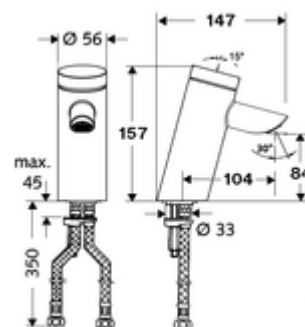

## Obsah balení

- samouzavírací jednotvorová armatura
  - Celokovové tělo chráněné proti vandalismu
  - samouzavírací kartuše SC II s omezoavčem horké vody
  - Zapuštěný perlátor (chráněný proti krádeži)
- 2 flexibilní přípojné hadice Clean-Fix S G 3/8 vnitřní závit x 410 mm, s integrovanou zpětnou klapkou (RV, EN 1717: EB) a předfiltrem
- Upevňovací materiál pro montáž umyvadla

## Technické údaje

- doba: 2 - 15 s nastavitelné (7 s nastaveno z výroby)
- S\_Durchfluss: max. 5 l/min závislé na tlaku
- průtok: 1,0 - 5,0 bar
- Max. klidový tlak: 8 bar
- Max. provozní teplota: 70 °C (80 °C pro termickou dezinfekci)
- Přípojka: 2x G 3/8 vnitřní závit
- materiál: Tělo mosaz s atestem pro pitnou vodu
- povrch: chrom
- Certifikáty: P-IX 19436/IO, DIN-DVGW, Belgaqua, WRAS
- třída hluku: I
- třída průtoku: O

## údaje o dodání

- hmotnost: 1,60 kg/kus
- jednotka balení: 1