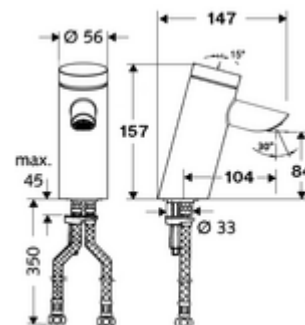

## Obsah balení

- samouzavírací jednotvorová armatura
  - Celokovové tělo chráněné proti vandalismu
  - samouzavírací kartuše SC II s omezoavčem horké vody
  - Zapuštěný perlátor (chráněný proti krádeži)
- 2 flexibilní přípojné hadice Clean-Fix S G 3/8 vnitřní závit x 410 mm, s integrovanou zpětnou klapkou (RV, EN 1717: EB) a předfiltrem
- Upevňovací materiál pro montáž umyvadla

## Technické údaje

- doba: 2 - 15 s nastavitelné (7 s nastaveno z výroby)
- S\_Durchfluss: max. 5 l/min závislé na tlaku
- průtok: 1,0 - 5,0 bar
- Max. klidový tlak: 8 bar
- Max. provozní teplota: 70 °C (80 °C pro termickou dezinfekci)
- Přípojka: 2x G 3/8 vnitřní závit
- materiál: Tělo mosaz s atestem pro pitnou vodu
- povrch: chrom
- Certifikáty: P-IX 19436/IO, DIN-DVGW, Belgaqua, WRAS
- třída hluku: I
- třída průtoku: O

## údaje o dodání

- hmotnost: 1,60 kg/kus
- jednotka balení: 1