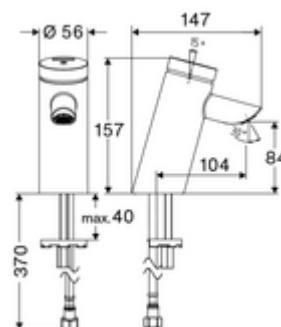

## Obsah balení

- samouzavírací jednotvorová armatura
  - Celokovové tělo chráněné proti vandalismu
  - Zapuštěný perlátor (chráněný proti krádeži)
  - samouzavírací kartuše SC II
- Flexibilní připojovací hadice Clean-Fix S G 3/8 vnitřní závit x 410 mm, s integrovanou zpětnou klapkou (RV, EN 1717: EB) a předfiltrem
- Upevňovací materiál pro montáž umyvadla

## Technické údaje

- doba: 2 - 15 s nastavitelné (7 s nastaveno z výroby)
- S\_Durchfluss: max. 5 l/min závislé na tlaku
- průtok: 1,0 - 5,0 bar
- Max. klidový tlak: 8 bar
- Max. provozní teplota: 70 °C (80 °C pro termickou dezinfekci)
- Přípojka: G 3/8 vnitřní závit
- materiál: Tělo mosaz s atestem pro pitnou vodu
- povrch: chrom
- Certifikáty: P-IX 19436/IO, DIN-DVGW, WRAS
- třída hluku: I
- třída průtoku: O