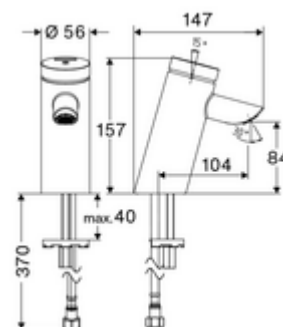

## Obsah balení

- samouzavírací jednotvorová armatura
  - Celokovové tělo chráněné proti vandalismu
  - Zapuštěný perlátor (chráněný proti krádeži)
  - samouzavírací kartuše SC II
- Flexibilní připojovací hadice Clean-Fix S G 3/8 vnitřní závit x 410 mm, s integrovanou zpětnou klapkou (RV, EN 1717: EB) a předfiltrem
- Upevňovací materiál pro montáž umyvadla

## Technické údaje

- doba: 2 - 15 s nastavitelné (7 s nastaveno z výroby)
- S\_Durchfluss: max. 5 l/min závislé na tlaku
- průtok: 1,0 - 5,0 bar
- Max. klidový tlak: 8 bar
- Max. provozní teplota: 70 °C (80 °C pro termickou dezinfekci)
- Přípojka: G 3/8 vnitřní závit
- materiál: Tělo mosaz s atestem pro pitnou vodu
- povrch: chrom
- Certifikáty: P-IX 19436/IO, DIN-DVGW, WRAS
- třída hluku: I
- třída průtoku: O