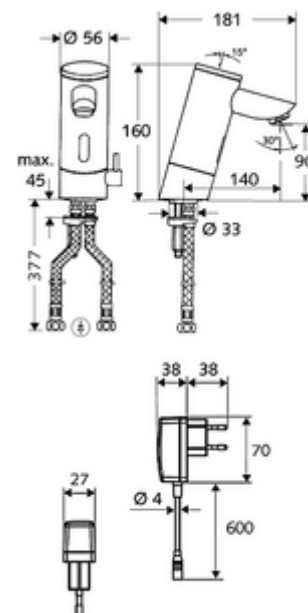

údaje o dodání

- hmotnost: 2,63 kg/kus
- jednotka balení: 1