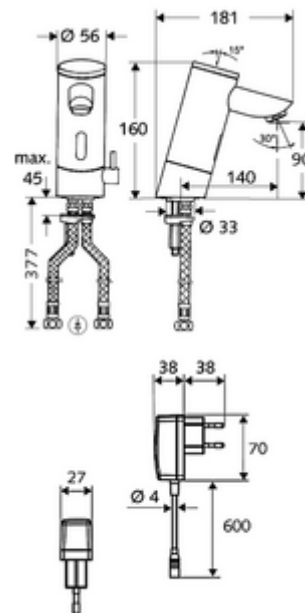

údaje o dodání

- hmotnost: 2,63 kg/kus
- jednotka balení: 1