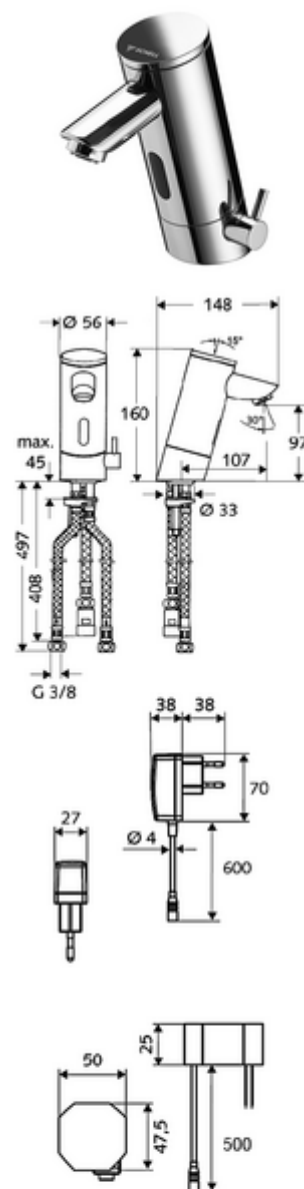

Technické údaje

- možnost nastavení pomocí SWS SSC
  - Dosah senzoru (krátký/střední/dlouhý)
  - Programování přes přibližovací reflex (vyp/zap)
  - Max. doba chodu (1-360 s)
  - Doba doběhu (0,6 - 60 s)
  - hygienický proplach (vyp/5-600 s, každých 1-240 hodin po posledním spláchnutí/ každých 1-240 hod)
  - Trvalé splachování pro termickou dezinfekci s ochranou proti opaření (vyp/15-600 s)
  - Trvalý průtok (vyp/15-600 s)
  - Energetický úsporný režim (vyp/1-254 h po posledním použití)
  - Zastavení čištění (vyp/60-360 s)
- možnost nastavení přiblížením ruky
  - Dosah senzoru (krátký/střední/dlouhý)
  - hygienický proplach (vyp/30 s, každých 24 hodin po posledním spláchnutí/ každých 24 hod)
  - Trvalé splachování pro termickou dezinfekci s ochranou proti opaření (vyp/300 s/120 s)
  - Zastavení čištění (vyp/60 s)
- S_Durchfluss: max. 5 l/min závislé na tlaku
- průtok: 1,0 - 5,0 bar
- Max. klidový tlak: 8 bar
- Max. provozní teplota: 70 °C (80 °C pro termickou dezinfekci)
- Přípojka: 3x G 3/8 vnitřní závit
- materiál: Tělo mosaz s atestem pro pitnou vodu
- povrch: chrom

údaje o dodání

- hmotnost: 2,42 kg/kus
- jednotka balení: 1