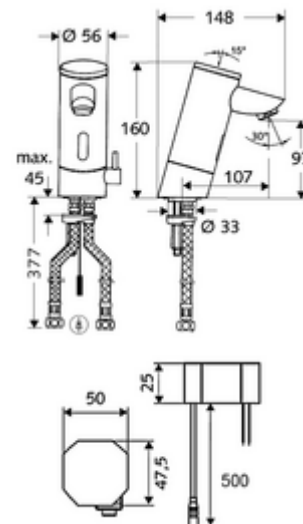

Číslo položky: 01 215 06 99

elektronická umyvadlová armatura PURIS E HD-M - vysokotlaká smíchaná voda

Řízeno infračerveným senzorem. Síťový provoz (podomítkový síťový zdroj). Vhodné pro propojení s SCHELL systémem vodního hospodaření SWS. Parametrizace pomocí SCHELL Single Control SSC.

Obsah balení

- infračervený senzor armatury s jedním otvorem
 - Celokovové tělo chráněné proti vandalismu
 - magnetický ventil 6 V s předfiltrem
 - Perlátor
 - Regulátor teploty
 - infračervený elektronický senzor, programovatelný
- Podomítkový síťový zdroj 9 V DC, 100-240 V AC, 50-60 Hz
- 2 flexibilní přípojné hadice Clean-Fix S G 3/8 vnitřní závit x 380 mm, s integrovanou zpětnou klapkou (RV, EN 1717: EB) a předfiltrem
- Upevňovací materiál pro montáž umyvadla