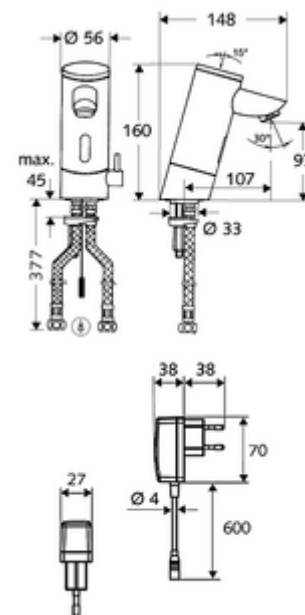

údaje o dodání

- hmotnost: 2,50 kg/kus
- jednotka balení: 1