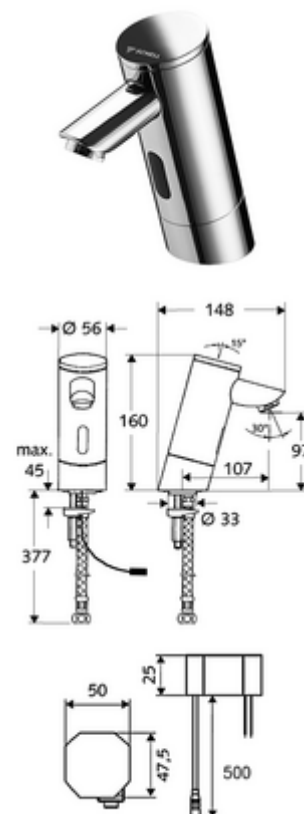

Technické údaje

- možnost nastavení pomocí SWS SSC
  - Dosah senzoru (krátký/střední/dlouhý)
  - Programování přes přibližovací reflex (vyp/zap)
  - Max. doba chodu (1-360 s)
  - Doba doběhu (0,6 - 60 s)
  - hygienický proplach (vyp/5-600 s, každých 1-240 hodin po posledním spláchnutí/ každých 1-240 hod)
  - Trvalé splachování pro termickou dezinfekci s ochranou proti opaření (vyp/15-600 s)
  - Trvalý průtok (vyp/15-600 s)
  - Energetický úsporný režim (vyp/1-254 h po posledním použití)
  - Zastavení čištění (vyp/60-360 s)
- možnost nastavení přiblížením ruky
  - Dosah senzoru (krátký/střední/dlouhý)
  - hygienický proplach (vyp/30 s, každých 24 hodin po posledním spláchnutí/ každých 24 hod)
  - Trvalé splachování pro termickou dezinfekci s ochranou proti opaření (vyp/300 s/120 s)
  - Zastavení čištění (vyp/60 s)
- S_Durchfluss: max. 5 l/min závislé na tlaku
- průtok: 1,0 - 5,0 bar
- Max. klidový tlak: 8 bar
- Max. provozní teplota: 70 °C (80 °C pro termickou dezinfekci)
- Přípojka: G 3/8 vnitřní závit
- materiál: Tělo mosaz s atestem pro pitnou vodu
- povrch: chrom
- Certifikáty: P-IX 9523-I
- třída hluku: I

údaje o dodání

- hmotnost: 2,38 kg/kus
- jednotka balení: 1