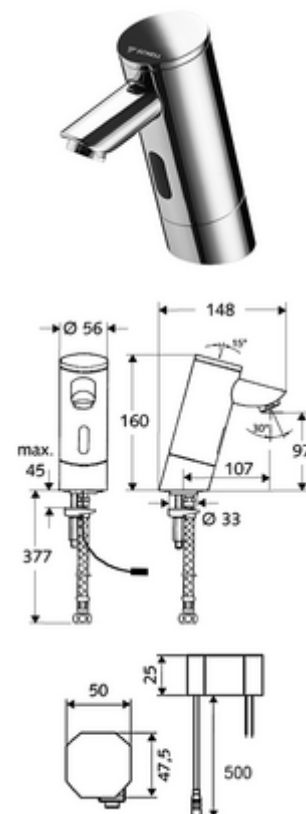

Číslo položky: 01 213 06 99

elektronická umyvadlová armatura PURIS E HD-K - vysokotlaká studená voda/předmíchaná voda

Řízeno infračerveným senzorem. Síťový provoz (podomítkový síťový zdroj). Vhodné pro propojení s SCHELL systémem vodního hospodaření SWS. Parametrizace pomocí SCHELL Single Control SSC.

Obsah balení

- infračervený senzor armatury s jedním otvorem
 - Celokovové tělo chráněné proti vandalismu
 - magnetický ventil 6 V s předfiltrem
 - Perlátor
 - infračervený elektronický senzor, programovatelný
- Podomítkový síťový zdroj 9 V DC, 100-240 V AC, 50-60 Hz
- Flexibilní připojovací hadice Clean-Fix S G 3/8 vnitřní závit x 380 mm, s předfiltrem
- Upevňovací materiál pro montáž umyvadla

údaje o dodání

- hmotnost: 2,38 kg/kus
- jednotka balení: 1

doporučené příslušenství

SSC Bluetooth®-Modul

obj. č.: 00 916 00 99

rohový ventil s regulační funkcí COMFORT s s filtrem

obj. č.: 05 430 06 99

prodlužovací kabel 1,5 m