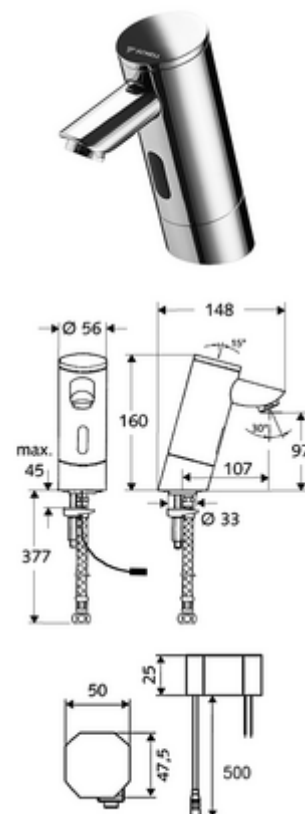

Technické údaje

- možnost nastavení pomocí SWS SSC
  - Dosah senzoru (krátký/střední/dlouhý)
  - Programování přes přibližovací reflex (vyp/zap)
  - Max. doba chodu (1-360 s)
  - Doba doběhu (0,6 - 60 s)
  - hygienický proplach (vyp/5-600 s, každých 1-240 hodin po posledním spláchnutí/ každých 1-240 hod)
  - Trvalé splachování pro termickou dezinfekci s ochranou proti opaření (vyp/15-600 s)
  - Trvalý průtok (vyp/15-600 s)
  - Energetický úsporný režim (vyp/1-254 h po posledním použití)
  - Zastavení čištění (vyp/60-360 s)
- možnost nastavení přiblížením ruky
  - Dosah senzoru (krátký/střední/dlouhý)
  - hygienický proplach (vyp/30 s, každých 24 hodin po posledním spláchnutí/ každých 24 hod)
  - Trvalé splachování pro termickou dezinfekci s ochranou proti opaření (vyp/300 s/120 s)
  - Zastavení čištění (vyp/60 s)
- S_Durchfluss: max. 5 l/min závislé na tlaku
- průtok: 1,0 - 5,0 bar
- Max. klidový tlak: 8 bar
- Max. provozní teplota: 70 °C (80 °C pro termickou dezinfekci)
- Přípojka: G 3/8 vnitřní závit
- materiál: Tělo mosaz s atestem pro pitnou vodu
- povrch: chrom
- Certifikáty: P-IX 9523-I
- třída hluku: I

údaje o dodání

- hmotnost: 2,38 kg/kus
- jednotka balení: 1