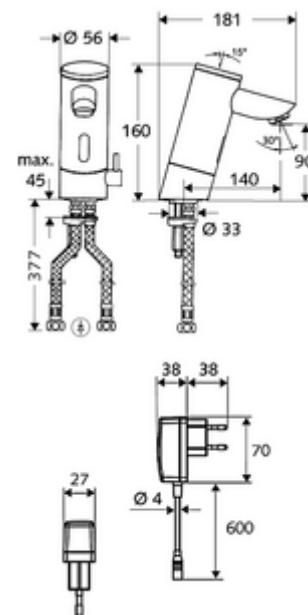

údaje o dodání

- hmotnost: 2,66 kg/kus
- jednotka balení: 1