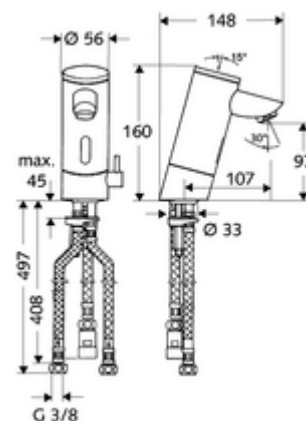

### Obsah balení

- infračervený senzor armatury s jedním otvorem
  - Celokovové tělo chráněné proti vandalismu
  - magnetický ventil 6 V s předfiltrem
  - Perlátor
  - Příhrádka na baterii 6 V (integrovaná)
  - Regulátor teploty
  - infračervený elektronický senzor, programovatelný
- 4x AAA alkalické baterie 1,5 V
- Předfiltr s omezovačem průtoku
- 3 flexibilní přípojné hadice Clean-Fix S G 3/8 vnitřní závit x 380/500 mm
- Upevňovací materiál pro montáž umyvadla