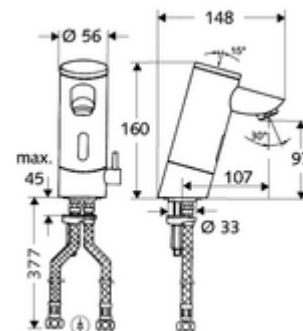

### Obsah balení

- infračervený senzor armatury s jedním otvorem
  - Celokovové tělo chráněné proti vandalismu
  - magnetický ventil 6 V s předfiltrem
  - Perlátor
  - Příhrádka na baterii 6 V (integrována)
  - Regulátor teploty
  - infračervený elektronický senzor, programovatelný
- 4x AAA alkalické baterie 1,5 V
- 2 flexibilní přípojné hadice Clean-Fix S G 3/8 vnitřní závit x 380 mm, s integrovanou zpětnou klapkou (RV, EN 1717: EB) a předfiltrem
- Upevňovací materiál pro montáž umyvadla

### údaje o dodání

- hmotnost: 2,36 kg/kus
- jednotka balení: 1