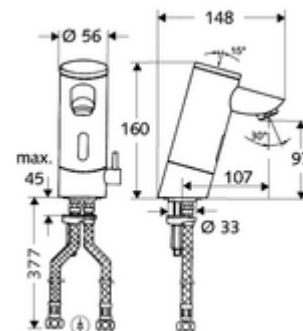

### Obsah balení

- infračervený senzor armatury s jedním otvorem
  - Celokovové tělo chráněné proti vandalismu
  - magnetický ventil 6 V s předfiltrem
  - Perlátor
  - Příhrádka na baterii 6 V (integrovaná)
  - Regulátor teploty
  - infračervený elektronický senzor, programovatelný
- 4x AAA alkalické baterie 1,5 V
- 2 flexibilní přípojné hadice Clean-Fix S G 3/8 vnitřní závit x 380 mm, s integrovanou zpětnou klapkou (RV, EN 1717: EB) a předfiltrem
- Upevňovací materiál pro montáž umyvadla

### údaje o dodání

- hmotnost: 2,36 kg/kus
- jednotka balení: 1