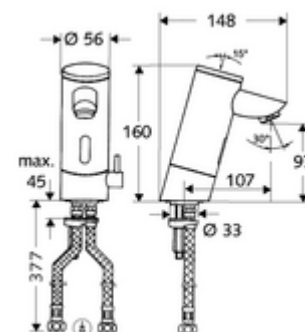

Číslo položky: 01 201 06 99

elektronická umyvadlová armatura PURIS E HD-M - vysokotlaká smíchaná voda

Řízeno infračerveným senzorem. Bateriový provoz. Vhodné pro propojení s SCHELL systémem vodního hospodaření SWS. Parametrizace pomocí SCHELL Single Control SSC.

Obsah balení

- infračervený senzor armatury s jedním otvorem
 - Celokovové tělo chráněné proti vandalismu
 - magnetický ventil 6 V s předfiltrem
 - Perlátor
 - Příhrádka na baterii 6 V (integrována)
 - Regulátor teploty
 - infračervený elektronický senzor, programovatelný
- 4x AAA alkalické baterie 1,5 V
- 2 flexibilní přípojné hadice Clean-Fix S G 3/8 vnitřní závit x 380 mm, s integrovanou zpětnou klapkou (RV, EN 1717: EB) a předfiltrem
- Upevňovací materiál pro montáž umyvadla