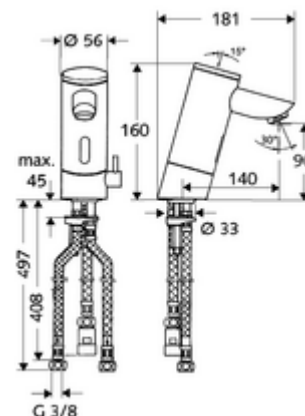

Číslo položky: 01 026 06 99

elektronická umyvadlová-armatura PURIS E ND-M - nízkotlaká smíchaná voda

Řízeno infračerveným senzorem. Bateriový provoz. Vhodné pro propojení s SCHELL systémem vodního hospodaření SWS. Parametrizace pomocí SCHELL Single Control SSC. Pro otevřené zásobníky na teplou vodu. S prodlouženým výtokem 140 mm.

Obsah balení

- infračervený senzor armatury s jedním otvorem
 - Celokovové tělo chráněné proti vandalismu
 - magnetický ventil 6 V s předfiltrem
 - Perlátor
 - Příhrádka na baterii 6 V (integrovaná)
 - Regulátor teploty
 - infračervený elektronický senzor, programovatelný
- 4x AAA alkalické baterie 1,5 V
- 3 flexibilní přípojné hadice Clean-Fix S G 3/8 vnitřní závit x 380/500 mm
- Upevňovací materiál pro montáž umyvadla