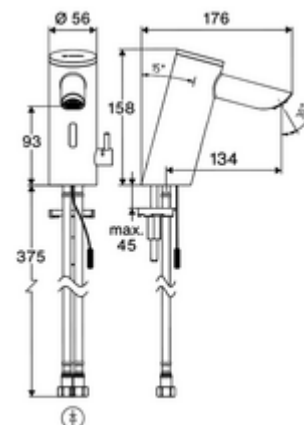

Obsah balení

- jednotvorová armatura se senzorem Time-of-Flight
 - Celokovové tělo chráněné proti vandalismu
 - Páčka ovládaní teploty s omezením horké vody
 - Zapuštěný perlátor (chráněný proti krádeži)
 - připojovací kabel 220 mm, s konektorem 3pólovým, třída ochrany IP 65
 - axiální magnetický ventil 6 V s předfiltrem
 - Sensorová elektronika Time-of-Flight (ToF) s automatickým nastavením dosahu senzoru.
- 2 flexibilní přípojné hadice Clean-Fix S G 3/8 vnitřní závit x 410 mm, s integrovanou zpětnou klapkou (RV, EN 1717: EB) a předfiltrem
- Upevňovací materiál pro montáž umyvadla