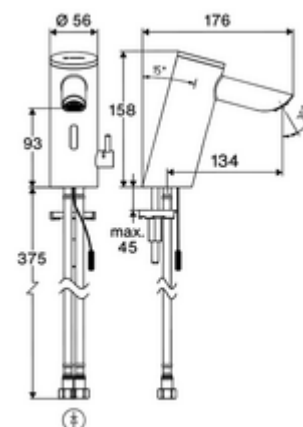

### Obsah balení

- jednotvorová armatura se senzorem Time-of-Flight
  - Celokovové tělo chráněné proti vandalismu
  - Páčka ovládaní teploty s omezením horké vody
  - Zapuštěný perlátor (chráněný proti krádeži)
  - připojovací kabel 220 mm, s konektorem 3pólovým, třída ochrany IP 65
  - axiální magnetický ventil 6 V s předfiltrem
  - Sensorová elektronika Time-of-Flight (ToF) s automatickým nastavením dosahu senzoru.
- 2 flexibilní přípojné hadice Clean-Fix S G 3/8 vnitřní závit x 410 mm, s integrovanou zpětnou klapkou (RV, EN 1717: EB) a předfiltrem
- Upevňovací materiál pro montáž umyvadla