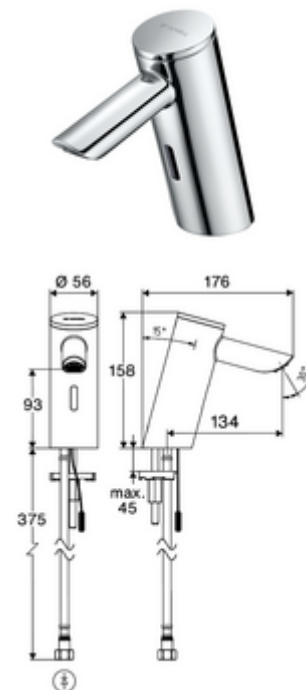

## Elektronická umyvadlová armatura PURIS E<sup>2</sup> HD-K - vysokotlaká studená voda/předmíchaná voda

Bezdotyková sensorová armatura s inovativní technologií ToF. Nesnímá reflexní materiály jako např. zrcadla, bezpečnostní vesty apod. S integrovaným převodníkem Bluetooth®. Nastavení parametrů, vyhodnocení a dokumentace přes aplikaci SCHELL. Vhodné pro propojení s SCHELL systémem vodního hospodaření SWS. Exkluzivní napájení proudem. připraveno pro napájení přes SCHELL SWS systém nebo centrální zdroj S prodlouženým výtokem 134 mm.

### Obsah balení

- jednootvorová armatura se senzorem Time-of-Flight
  - Celokovové tělo chráněné proti vandalismu
  - Zapuštěný perlátor (chráněný proti krádeži)
  - přípojovací kabel 220 mm, s konektorem 3pólovým, třída ochrany IP 65
  - axiální magnetický ventil 6 V s předfiltrem
  - Sensorová elektronika Time-of-Flight (ToF) s automatickým nastavením dosahu senzoru.
- Flexibilní přípojovací hadice Clean-Fix S G 3/8 vnitřní závit x 410 mm, s integrovanou zpětnou klapkou (RV, EN 1717: EB) a předfiltrem
- Upevňovací materiál pro montáž umyvadla