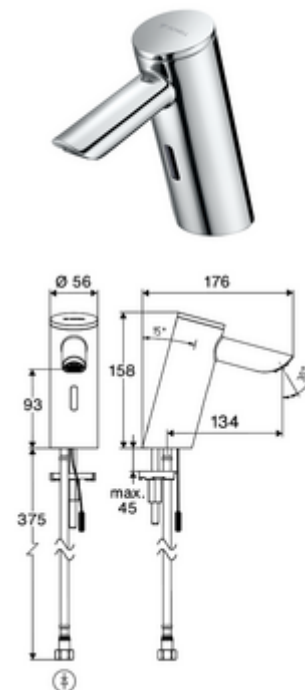

Číslo položky: 00 292 06 99

Elektronická umyvadlová armatura PURIS E² HD-K - vysokotlaká studená voda/předmíchaná voda

Bezdotyková sensorová armatura s inovativní technologií ToF. Nesnímá reflexní materiály jako např. zrcadla, bezpečnostní vesty apod. S integrovaným převodníkem Bluetooth®. Nastavení parametrů, vyhodnocení a dokumentace přes aplikaci SCHELL. Vhodné pro propojení s SCHELL systémem vodního hospodaření SWS. Exkluzivní napájení proudem. připraveno pro napájení přes SCHELL SWS systém nebo centrální zdroj S prodlouženým výtokem 134 mm.

Obsah balení

- jednootvorová armatura se senzorem Time-of-Flight
 - Celokovové tělo chráněné proti vandalismu
 - Zapuštěný perlátor (chráněný proti krádeži)
 - přípojovací kabel 220 mm, s konektorem 3pólovým, třída ochrany IP 65
 - axiální magnetický ventil 6 V s předfiltrem
 - Sensorová elektronika Time-of-Flight (ToF) s automatickým nastavením dosahu senzoru.
- Flexibilní přípojovací hadice Clean-Fix S G 3/8 vnitřní závit x 410 mm, s integrovanou zpětnou klapkou (RV, EN 1717: EB) a předfiltrem
- Upevňovací materiál pro montáž umyvadla

Technické údaje

- Možnost nastavení pomocí aplikace SCHELL
 - Rychlé nastavení parametrů přes přednastavené provozní módy (šetření proudu / šetření vodou / komfort)
 - Individuální nastavení v módu pro profesionály (dosah senzoru, interval měření senzoru, rozpoznání osob, max. doba toku, čas doběhu)
 - Dlouhý proplach pro termickou dezinfekci, spuštění přes aplikaci (3 - 10 min.)
 - Stop při čištění, spuštění přes aplikaci nebo reflex přiblížení ruky (vyp. / 60 - 360 s.)
- S_Durchfluss: max. 5 l/min závislé na tlaku
- průtok: 1,0 - 5,0 bar
- Max. klidový tlak: 8 bar
- Max. provozní teplota: 70 °C (80 °C pro termickou dezinfekci)
- Přípojka: G 3/8 vnitřní závit
- materiál: Tělo mosaz
- povrch: chrom
- Certifikáty: PA-IX 10332/IO, DVGW požadované
- třída hluku: I
- třída průtoku: O