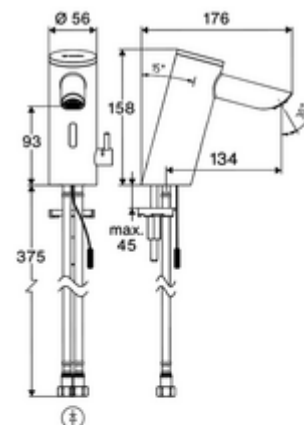

Číslo položky: 00 291 06 99

Elektronická umyvadlová armatura PURIS E² HD-M - vysokotlaká smíchaná voda

Bezdotyková sensorová armatura s inovativní technologií ToF. Nesnímá reflexní materiály jako např. zrcadla, bezpečnostní vesty apod. S integrovaným převodníkem Bluetooth®. Nastavení parametrů, vyhodnocení a dokumentace přes aplikaci SCHELL. Vhodné pro propojení s SCHELL systémem vodního hospodaření SWS. Síťový provoz (zástrčková síťová jednotka). S prodlouženým výtokem 134 mm.

Obsah balení

- jednotvorová armatura se senzorem Time-of-Flight
 - Celokovové tělo chráněné proti vandalismu
 - Páčka ovládaní teploty s omezením horké vody
 - Zapuštěný perlátor (chráněný proti krádeži)
 - přípojovací kabel 220 mm, s konektorem 3pólovým, třída ochrany IP 65
 - axiální magnetický ventil 6 V s předfiltrem
 - Sensorová elektronika Time-of-Flight (ToF) s automatickým nastavením dosahu senzoru.
- Zástrčkový síťový zdroj 9 V DC, 100-240 V AC, 50-60 Hz
- 2 flexibilní přípojné hadice Clean-Fix S G 3/8 vnitřní závit x 410 mm, s integrovanou zpětnou klapkou (RV, EN 1717: EB) a předfiltrem
- Upevňovací materiál pro montáž umyvadla

údaje o dodání

- hmotnost: 1,66 kg/kus
- jednotka balení: 1

doporučené příslušenství

- | | |
|--|----------------------------|
| rohový ventil s termostatem | obj. č.: 09 414 06 99 |
| rohový ventil s regulační funkcí COMFORT s s filtrem | obj. č.: 05 430 06 99 |
| umyvadlový výtokový ventil OPEN | obj. č.: 02 002 06 99 nebo |