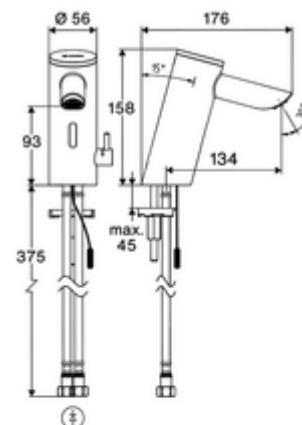

Číslo položky: 00 291 06 99

Elektronická umyvadlová armatura PURIS E² HD-M - vysokotlaká smíchaná voda

Bezdotyková sensorová armatura s inovativní technologií ToF. Nesnímá reflexní materiály jako např. zrcadla, bezpečnostní vesty apod. S integrovaným převodníkem Bluetooth®. Nastavení parametrů, vyhodnocení a dokumentace přes aplikaci SCHELL. Vhodné pro propojení s SCHELL systémem vodního hospodaření SWS. Síťový provoz (zástrčková síťová jednotka). S prodlouženým výtokem 134 mm.

Obsah balení

- jednotvorová armatura se senzorem Time-of-Flight
 - Celokovové tělo chráněné proti vandalismu
 - Páčka ovládaní teploty s omezením horké vody
 - Zapuštěný perlátor (chráněný proti krádeži)
 - přípojovací kabel 220 mm, s konektorem 3pólovým, třída ochrany IP 65
 - axiální magnetický ventil 6 V s předfiltrem
 - Sensorová elektronika Time-of-Flight (ToF) s automatickým nastavením dosahu senzoru.
- Zástrčkový síťový zdroj 9 V DC, 100-240 V AC, 50-60 Hz
- 2 flexibilní přípojné hadice Clean-Fix S G 3/8 vnitřní závit x 410 mm, s integrovanou zpětnou klapkou (RV, EN 1717: EB) a předfiltrem
- Upevňovací materiál pro montáž umyvadla

údaje o dodání

- hmotnost: 1,66 kg/kus
- jednotka balení: 1

doporučené příslušenství

- | | |
|--|----------------------------|
| rohový ventil s termostatem | obj. č.: 09 414 06 99 |
| rohový ventil s regulační funkcí COMFORT s s filtrem | obj. č.: 05 430 06 99 |
| umyvadlový výtokový ventil OPEN | obj. č.: 02 002 06 99 nebo |