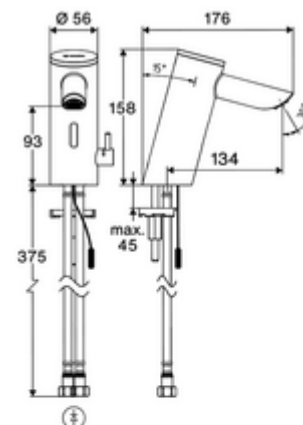

Číslo položky: 00 291 06 99

Elektronická umyvadlová armatura PURIS E² HD-M - vysokotlaká smíchaná voda

Bezdotyková sensorová armatura s inovativní technologií ToF. Nesnímá reflexní materiály jako např. zrcadla, bezpečnostní vesty apod. S integrovaným převodníkem Bluetooth®. Nastavení parametrů, vyhodnocení a dokumentace přes aplikaci SCHELL. Vhodné pro propojení s SCHELL systémem vodního hospodaření SWS. Síťový provoz (zástrčková síťová jednotka). S prodlouženým výtokem 134 mm.

Obsah balení

- jednotvorová armatura se senzorem Time-of-Flight
 - Celokovové tělo chráněné proti vandalismu
 - Páčka ovládaní teploty s omezením horké vody
 - Zapuštěný perlátor (chráněný proti krádeži)
 - přípojovací kabel 220 mm, s konektorem 3pólovým, třída ochrany IP 65
 - axiální magnetický ventil 6 V s předfiltrem
 - Sensorová elektronika Time-of-Flight (ToF) s automatickým nastavením dosahu senzoru.
- Zástrčkový síťový zdroj 9 V DC, 100-240 V AC, 50-60 Hz
- 2 flexibilní přípojné hadice Clean-Fix S G 3/8 vnitřní závit x 410 mm, s integrovanou zpětnou klapkou (RV, EN 1717: EB) a předfiltrem
- Upevňovací materiál pro montáž umyvadla

údaje o dodání

- hmotnost: 1,66 kg/kus
- jednotka balení: 1

doporučené příslušenství

- | | |
|--|----------------------------|
| rohový ventil s termostatem | obj. č.: 09 414 06 99 |
| rohový ventil s regulační funkcí COMFORT s s filtrem | obj. č.: 05 430 06 99 |
| umyvadlový výtokový ventil OPEN | obj. č.: 02 002 06 99 nebo |