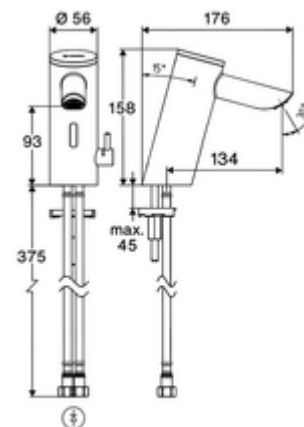

Číslo položky: 00 290 06 99

Elektronická umyvadlová armatura PURIS E² HD-M - vysokotlaká smíchaná voda

Bezdotyková sensorová armatura s inovativní technologií ToF. Nesnímá reflexní materiály jako např. zrcadla, bezpečnostní vesty apod. S integrovaným převodníkem Bluetooth®. Nastavení parametrů, vyhodnocení a dokumentace přes aplikaci SCHELL. Vhodné pro propojení s SCHELL systémem vodního hospodaření SWS. Bateriový provoz. S prodlouženým výtokem 134 mm.

Obsah balení

- jednotvorová armatura se senzorem Time-of-Flight
 - Celokovové tělo chráněné proti vandalismu
 - Páčka ovládaní teploty s omezením horké vody
 - Zapuštěný perlátor (chráněný proti krádeži)
 - přípojovací kabel 220 mm, s konektorem 3pólovým, třída ochrany IP 65
 - axiální magnetický ventil 6 V s předfiltrem
 - Sensorová elektronika Time-of-Flight (ToF) s automatickým nastavením dosahu senzoru.
- Příhrádka na baterii 6 V (integrovaná)
- 4x AAA alkalické baterie 1,5 V
- 2 flexibilní přípojné hadice Clean-Fix S G 3/8 vnitřní závit x 410 mm, s integrovanou zpětnou klapkou (RV, EN 1717: EB) a předfiltrem
- Upevňovací materiál pro montáž umyvadla

umyvadlový výtokový ventil OPEN
umyvadlový výtokový ventil PUSH OPEN

obj. č.: 02 002 06 99 nebo
obj. č.: 02 000 06 99 nebo

Pro síťově provozované armatury

prodlužovací kabel 1,5 m
prodlužovací kabel 3 m

obj. č.: 51 010 00 99 nebo
obj. č.: 51 023 00 99 nebo