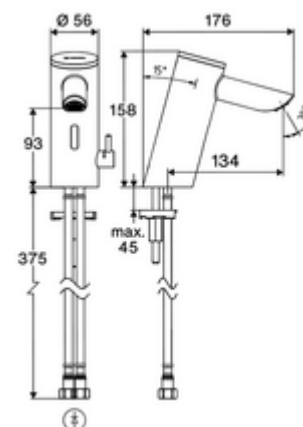

Číslo položky: 00 290 06 99

Elektronická umyvadlová armatura PURIS E² HD-M - vysokotlaká smíchaná voda

Bezdotyková sensorová armatura s inovativní technologií ToF. Nesnímá reflexní materiály jako např. zrcadla, bezpečnostní vesty apod. S integrovaným převodníkem Bluetooth®. Nastavení parametrů, vyhodnocení a dokumentace přes aplikaci SCHELL. Vhodné pro propojení s SCHELL systémem vodního hospodaření SWS. Bateriový provoz. S prodlouženým výtokem 134 mm.

Obsah balení

- jednotvorová armatura se senzorem Time-of-Flight
 - Celokovové tělo chráněné proti vandalismu
 - Páčka ovládaní teploty s omezením horké vody
 - Zapuštěný perlátor (chráněný proti krádeži)
 - přípojovací kabel 220 mm, s konektorem 3pólovým, třída ochrany IP 65
 - axiální magnetický ventil 6 V s předfiltrem
 - Sensorová elektronika Time-of-Flight (ToF) s automatickým nastavením dosahu senzoru.
- Příhrádka na baterii 6 V (integrovaná)
- 4x AAA alkalické baterie 1,5 V
- 2 flexibilní přípojné hadice Clean-Fix S G 3/8 vnitřní závit x 410 mm, s integrovanou zpětnou klapkou (RV, EN 1717: EB) a předfiltrem
- Upevňovací materiál pro montáž umyvadla