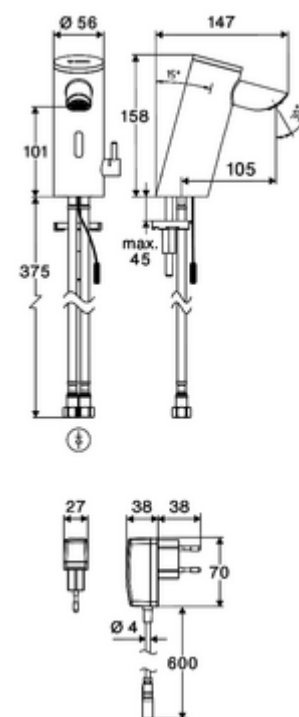

Obsah balení

- jednotvorová armatura se senzorem Time-of-Flight
 - Celokovové tělo chráněné proti vandalismu
 - Páčka ovládaní teploty s omezením horké vody
 - Zapuštěný perlátor (chráněný proti krádeži)
 - přípojovací kabel 220 mm, s konektorem 3pólovým, třída ochrany IP 65
 - axiální magnetický ventil 6 V s předfiltrem
 - Sensorová elektronika Time-of-Flight (ToF) s automatickým nastavením dosahu senzoru.
- Zástrčkový síťový zdroj 9 V DC, 100-240 V AC, 50-60 Hz
- 2 flexibilní přípojné hadice Clean-Fix S G 3/8 vnitřní závit x 410 mm, s integrovanou zpětnou klapkou (RV, EN 1717: EB) a předfiltrem
- Upevňovací materiál pro montáž umyvadla

údaje o dodání

- hmotnost: 1,60 kg/kus
- jednotka balení: 1

doporučené příslušenství

- | | |
|--|----------------------------|
| rohový ventil s termostatem | obj. č.: 09 414 06 99 |
| rohový ventil s regulační funkcí COMFORT s s filtrem | obj. č.: 05 430 06 99 |
| umyvadlový výtokový ventil OPEN | obj. č.: 02 002 06 99 nebo |

umyvadlový výtokový ventil PUSH OPEN

obj. č.: 02 000 06 99 nebo

Pro síťově provozované armatury

prodlužovací kabel 1,5 m

obj. č.: 51 010 00 99 nebo

prodlužovací kabel 3 m

obj. č.: 51 023 00 99 nebo

oznámení