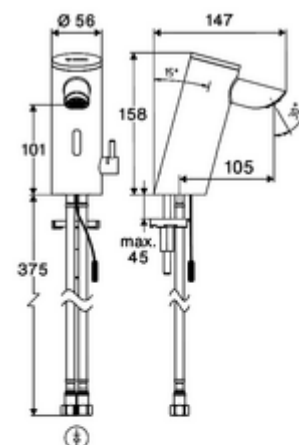

Obsah balení

- jednotvorová armatura se senzorem Time-of-Flight
 - Celokovové tělo chráněné proti vandalismu
 - Páčka ovládaní teploty s omezením horké vody
 - Zapuštěný perlátor (chráněný proti krádeži)
 - přípojovací kabel 220 mm, s konektorem 3pólovým, třída ochrany IP 65
 - axiální magnetický ventil 6 V s předfiltrem
 - Sensorová elektronika Time-of-Flight (ToF) s automatickým nastavením dosahu senzoru.
- Zástrčkový síťový zdroj 9 V DC, 100-240 V AC, 50-60 Hz
- 2 flexibilní přípojné hadice Clean-Fix S G 3/8 vnitřní závit x 410 mm, s integrovanou zpětnou klapkou (RV, EN 1717: EB) a předfiltrem
- Upevňovací materiál pro montáž umyvadla

údaje o dodání

- hmotnost: 1,60 kg/kus
- jednotka balení: 1

doporučené příslušenství

- | | |
|--|----------------------------|
| rohový ventil s termostatem | obj. č.: 09 414 06 99 |
| rohový ventil s regulační funkcí COMFORT s s filtrem | obj. č.: 05 430 06 99 |
| umyvadlový výtokový ventil OPEN | obj. č.: 02 002 06 99 nebo |

umyvadlový výtokový ventil PUSH OPEN

obj. č.: 02 000 06 99 nebo

Pro síťově provozované armatury

prodlužovací kabel 1,5 m

obj. č.: 51 010 00 99 nebo

prodlužovací kabel 3 m

obj. č.: 51 023 00 99 nebo

oznámení