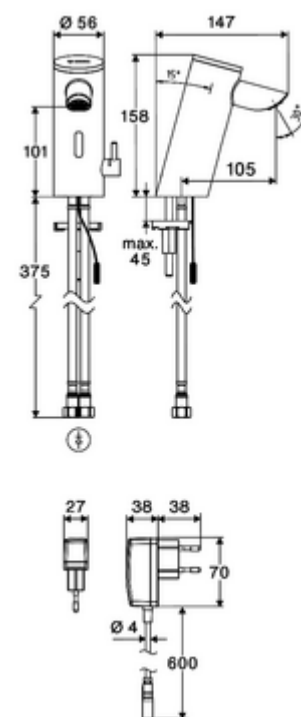

Číslo položky: 00 287 06 99

Elektronická umyvadlová armatura PURIS E² HD-M - vysokotlaká smíchaná voda

Bezdotyková sensorová armatura s inovativní technologií ToF. Nesnímá reflexní materiály jako např. zrcadla, bezpečnostní vesty apod. S integrovaným převodníkem Bluetooth®. Nastavení parametrů, vyhodnocení a dokumentace přes aplikaci SCHELL. Vhodné pro propojení s SCHELL systémem vodního hospodaření SWS. Síťový provoz (zástrčková síťová jednotka).

Obsah balení

- jednotvorová armatura se senzorem Time-of-Flight
 - Celokovové tělo chráněné proti vandalismu
 - Páčka ovládaní teploty s omezením horké vody
 - Zapuštěný perlátor (chráněný proti krádeži)
 - přípojovací kabel 220 mm, s konektorem 3pólovým, třída ochrany IP 65
 - axiální magnetický ventil 6 V s předfiltrem
 - Sensorová elektronika Time-of-Flight (ToF) s automatickým nastavením dosahu senzoru.
- Zástrčkový síťový zdroj 9 V DC, 100-240 V AC, 50-60 Hz
- 2 flexibilní přípojné hadice Clean-Fix S G 3/8 vnitřní závit x 410 mm, s integrovanou zpětnou klapkou (RV, EN 1717: EB) a předfiltrem
- Upevňovací materiál pro montáž umyvadla

údaje o dodání

- hmotnost: 1,60 kg/kus
- jednotka balení: 1

doporučené příslušenství

- | | |
|--|----------------------------|
| rohový ventil s termostatem | obj. č.: 09 414 06 99 |
| rohový ventil s regulační funkcí COMFORT s s filtrem | obj. č.: 05 430 06 99 |
| umyvadlový výtokový ventil OPEN | obj. č.: 02 002 06 99 nebo |

umyvadlový výtokový ventil PUSH OPEN

obj. č.: 02 000 06 99 nebo

Pro síťově provozované armatury

prodlužovací kabel 1,5 m

obj. č.: 51 010 00 99 nebo

prodlužovací kabel 3 m

obj. č.: 51 023 00 99 nebo

oznámení