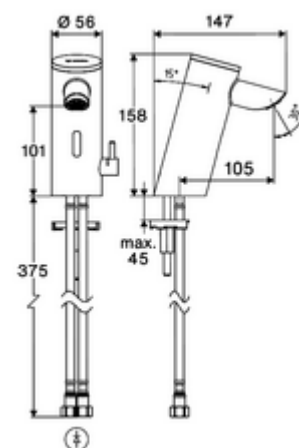

Číslo položky: 00 286 06 99

Elektronická umyvadlová armatura PURIS E² HD-M - vysokotlaká smíchaná voda

Bezdotyková sensorová armatura s inovativní technologií ToF. Nesnímá reflexní materiály jako např. zrcadla, bezpečnostní vesty apod. S integrovaným převodníkem Bluetooth®. Nastavení parametrů, vyhodnocení a dokumentace přes aplikaci SCHELL. Vhodné pro propojení s SCHELL systémem vodního hospodaření SWS. Bateriový provoz.

Obsah balení

- jednotvorová armatura se senzorem Time-of-Flight
  - Celokovové tělo chráněné proti vandalismu
  - Páčka ovládaní teploty s omezením horké vody
  - Zapuštěný perlátor (chráněný proti krádeži)
  - přípojovací kabel 220 mm, s konektorem 3pólovým, třída ochrany IP 65
  - axiální magnetický ventil 6 V s předfiltrem
  - Sensorová elektronika Time-of-Flight (ToF) s automatickým nastavením dosahu senzoru.
- Příhradka na baterii 6 V (integrovaná)
- 4x AAA alkalické baterie 1,5 V
- 2 flexibilní přípojné hadice Clean-Fix S G 3/8 vnitřní závit x 410 mm, s integrovanou zpětnou klapkou (RV, EN 1717: EB) a předfiltrem
- Upevňovací materiál pro montáž umyvadla

Technické údaje

- Možnost nastavení pomocí aplikace SCHELL
  - Rychlé nastavení parametrů přes přednastavené provozní módy (šetření proudu / šetření vodou / komfort)
  - Individuální nastavení v módu pro profesionály (dosah senzoru, interval měření senzoru, rozpoznání osob, max. doba toku, čas doběhu)
  - Dlouhý proplach pro termickou dezinfekci, spuštění přes aplikaci (3 - 10 min.)
  - Stop při čištění, spuštění přes aplikaci nebo reflex přiblížení ruky (vyp. / 60 - 360 s.)
- S_Durchfluss: max. 5 l/min závislé na tlaku
- průtok: 1,0 - 5,0 bar
- Max. klidový tlak: 8 bar
- Max. provozní teplota: 70 °C (80 °C pro termickou dezinfekci)
- Přípojka: 2x G 3/8 vnitřní závit
- materiál: Tělo mosaz
- povrch: chrom
- Certifikáty: PA-IX 10332/IO, DVGW požadované
- třída hluku: I
- třída průtoku: O

údaje o dodání

- hmotnost: 1,60 kg/kus
- jednotka balení: 1

doporučené příslušenství

rohový ventil s termostatem	obj. č.: 09 414 06 99
rohový ventil s regulační funkcí COMFORT s s filtrem	obj. č.: 05 430 06 99