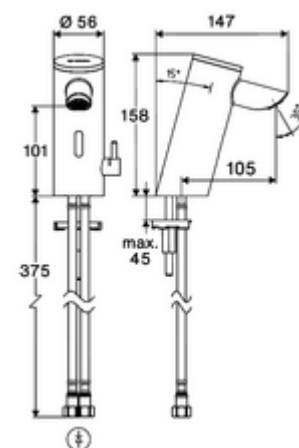

Obsah balení

- jednotvorová armatura se senzorem Time-of-Flight
 - Celokovové tělo chráněné proti vandalismu
 - Páčka ovládaní teploty s omezením horké vody
 - Zapuštěný perlátor (chráněný proti krádeži)
 - přípojovací kabel 220 mm, s konektorem 3pólovým, třída ochrany IP 65
 - axiální magnetický ventil 6 V s předfiltrem
 - Sensorová elektronika Time-of-Flight (ToF) s automatickým nastavením dosahu senzoru.
- Příhradka na baterii 6 V (integrovaná)
- 4x AAA alkalické baterie 1,5 V
- 2 flexibilní přípojné hadice Clean-Fix S G 3/8 vnitřní závit x 410 mm, s integrovanou zpětnou klapkou (RV, EN 1717: EB) a předfiltrem
- Upevňovací materiál pro montáž umyvadla