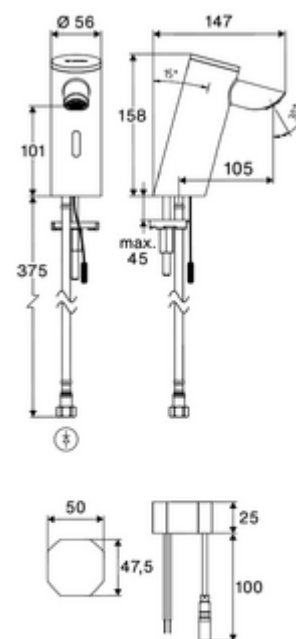

Obsah balení

- jednootvorová armatura se senzorem Time-of-Flight
 - Celokovové tělo chráněné proti vandalismu
 - Zapuštěný perlátor (chráněný proti krádeži)
 - přípojovací kabel 220 mm, s konektorem 3pólovým, třída ochrany IP 65
 - axiální magnetický ventil 6 V s předfiltrem
 - Sensorová elektronika Time-of-Flight (ToF) s automatickým nastavením dosahu senzoru.
- Podomítkový síťový zdroj 9 V DC, 100-240 V AC, 50-60 Hz
- Flexibilní přípojovací hadice Clean-Fix S G 3/8 vnitřní závit x 410 mm, s integrovanou zpětnou klapkou (RV, EN 1717: EB) a předfiltrem
- Upevňovací materiál pro montáž umyvadla

Technické údaje

- Možnost nastavení pomocí aplikace SCHELL
 - Rychlé nastavení parametrů přes přednastavené provozní módy (šetření proudu / šetření vodou / komfort)
 - Individuální nastavení v módu pro profesionály (dosah senzoru, interval měření senzoru, rozpoznání osob, max. doba toku, čas doběhu)
 - Dlouhý proplach pro termickou dezinfekci, spuštění přes aplikaci (3 - 10 min.)
 - Stop při čištění, spuštění přes aplikaci nebo reflex přiblížení ruky (vyp. / 60 - 360 s.)
- S_Durchfluss: max. 5 l/min závislé na tlaku
- průtok: 1,0 - 5,0 bar
- Max. klidový tlak: 8 bar
- Max. provozní teplota: 70 °C (80 °C pro termickou dezinfekci)
- Přípojka: G 3/8 vnitřní závit
- materiál: Tělo mosaz
- povrch: chrom
- Certifikáty: PA-IX 10332/IO, DVGW požadované
- třída hluku: I
- třída průtoku: O

údaje o dodání

- hmotnost: 1,52 kg/kus
- jednotka balení: 1

doporučené příslušenství

rohový ventil s regulační funkcí COMFORT s s filtrem
umyvadlový výtokový ventil OPEN

obj. č.: 05 430 06 99

obj. č.: 02 002 06 99 nebo

umyvadlový výtokový ventil PUSH OPEN

obj. č.: 02 000 06 99 nebo

Pro síťově provozované armatury

prodlužovací kabel 1,5 m

obj. č.: 51 010 00 99 nebo

prodlužovací kabel 3 m

obj. č.: 51 023 00 99 nebo

oznámení