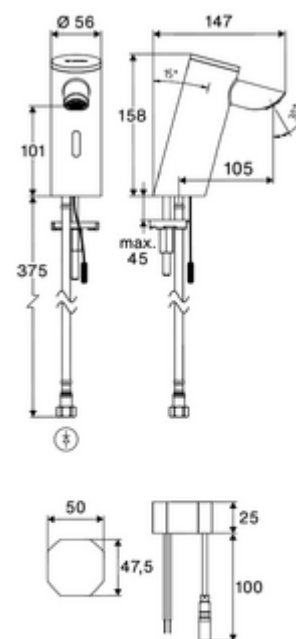

Obsah balení

- jednootvorová armatura se senzorem Time-of-Flight
 - Celokovové tělo chráněné proti vandalismu
 - Zapuštěný perlátor (chráněný proti krádeži)
 - připojovací kabel 220 mm, s konektorem 3pólovým, třída ochrany IP 65
 - axiální magnetický ventil 6 V s předfiltrem
 - Sensorová elektronika Time-of-Flight (ToF) s automatickým nastavením dosahu senzoru.
- Podomítkový síťový zdroj 9 V DC, 100-240 V AC, 50-60 Hz
- Flexibilní připojovací hadice Clean-Fix S G 3/8 vnitřní závit x 410 mm, s integrovanou zpětnou klapkou (RV, EN 1717: EB) a předfiltrem
- Upevňovací materiál pro montáž umyvadla

Technické údaje

- Možnost nastavení pomocí aplikace SCHELL
 - Rychlé nastavení parametrů přes přednastavené provozní módy (šetření proudu / šetření vodou / komfort)
 - Individuální nastavení v módu pro profesionály (dosah senzoru, interval měření senzoru, rozpoznání osob, max. doba toku, čas doběhu)
 - Dlouhý proplach pro termickou dezinfekci, spuštění přes aplikaci (3 - 10 min.)
 - Stop při čištění, spuštění přes aplikaci nebo reflex přiblížení ruky (vyp. / 60 - 360 s.)
- S_Durchfluss: max. 5 l/min závislé na tlaku
- průtok: 1,0 - 5,0 bar
- Max. klidový tlak: 8 bar
- Max. provozní teplota: 70 °C (80 °C pro termickou dezinfekci)
- Přípojka: G 3/8 vnitřní závit
- materiál: Tělo mosaz
- povrch: chrom
- Certifikáty: PA-IX 10332/IO, DVGW požadované
- třída hluku: I
- třída průtoku: O

údaje o dodání

- hmotnost: 1,52 kg/kus
- jednotka balení: 1

doporučené příslušenství

rohový ventil s regulační funkcí COMFORT s s filtrem
umyvadlový výtokový ventil OPEN

obj. č.: 05 430 06 99

obj. č.: 02 002 06 99 nebo

umyvadlový výtokový ventil PUSH OPEN

obj. č.: 02 000 06 99 nebo

Pro síťově provozované armatury

prodlužovací kabel 1,5 m

obj. č.: 51 010 00 99 nebo

prodlužovací kabel 3 m

obj. č.: 51 023 00 99 nebo

oznámení