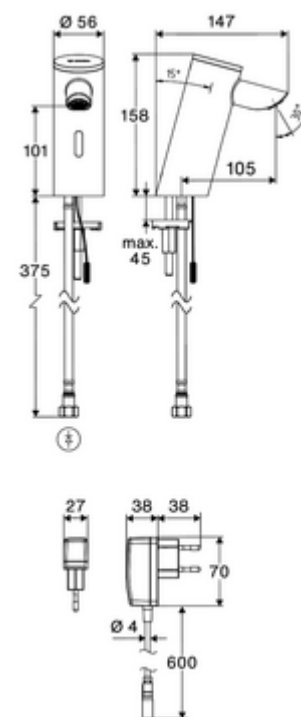

Obsah balení

- jednootvorová armatura se senzorem Time-of-Flight
 - Celokovové tělo chráněné proti vandalismu
 - Zapuštěný perlátor (chráněný proti krádeži)
 - připojovací kabel 220 mm, s konektorem 3pólovým, třída ochrany IP 65
 - axiální magnetický ventil 6 V s předfiltrem
 - Sensorová elektronika Time-of-Flight (ToF) s automatickým nastavením dosahu senzoru.
- Zástrčkový síťový zdroj 9 V DC, 100-240 V AC, 50-60 Hz
- Flexibilní připojovací hadice Clean-Fix S G 3/8 vnitřní závit x 410 mm, s integrovanou zpětnou klapkou (RV, EN 1717: EB) a předfiltrem
- Upevňovací materiál pro montáž umyvadla

Technické údaje

- Možnost nastavení pomocí aplikace SCHELL
 - Rychlé nastavení parametrů přes přednastavené provozní módy (šetření proudu / šetření vodou / komfort)
 - Individuální nastavení v módu pro profesionály (dosah senzoru, interval měření senzoru, rozpoznání osob, max. doba toku, čas doběhu)
 - Dlouhý proplach pro termickou dezinfekci, spuštění přes aplikaci (3 - 10 min.)
 - Stop při čištění, spuštění přes aplikaci nebo reflex přiblížení ruky (vyp. / 60 - 360 s.)
- S_Durchfluss: max. 5 l/min závislé na tlaku
- průtok: 1,0 - 5,0 bar
- Max. klidový tlak: 8 bar
- Max. provozní teplota: 70 °C (80 °C pro termickou dezinfekci)
- Přípojka: G 3/8 vnitřní závit
- materiál: Tělo mosaz
- povrch: chrom
- Certifikáty: PA-IX 10332/IO, DVGW požadované
- třída hluku: I
- třída průtoku: O

údaje o dodání

- hmotnost: 1,52 kg/kus
- jednotka balení: 1

doporučené příslušenství

rohový ventil s regulační funkcí COMFORT s s filtrem
umyvadlový výtokový ventil OPEN

obj. č.: 05 430 06 99

obj. č.: 02 002 06 99 nebo

umyvadlový výtokový ventil PUSH OPEN

obj. č.: 02 000 06 99 nebo

Pro síťově provozované armatury

prodlužovací kabel 1,5 m

obj. č.: 51 010 00 99 nebo

prodlužovací kabel 3 m

obj. č.: 51 023 00 99 nebo

oznámení