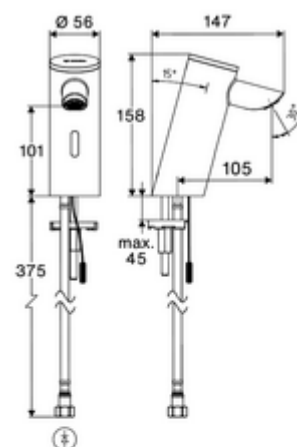

Obsah balení

- jednootvorová armatura se senzorem Time-of-Flight
 - Celokovové tělo chráněné proti vandalismu
 - Zapuštěný perlátor (chráněný proti krádeži)
 - připojovací kabel 220 mm, s konektorem 3pólovým, třída ochrany IP 65
 - axiální magnetický ventil 6 V s předfiltrem
 - Sensorová elektronika Time-of-Flight (ToF) s automatickým nastavením dosahu senzoru.
- Zástrčkový síťový zdroj 9 V DC, 100-240 V AC, 50-60 Hz
- Flexibilní připojovací hadice Clean-Fix S G 3/8 vnitřní závit x 410 mm, s integrovanou zpětnou klapkou (RV, EN 1717: EB) a předfiltrem
- Upevňovací materiál pro montáž umyvadla

Technické údaje

- Možnost nastavení pomocí aplikace SCHELL
 - Rychlé nastavení parametrů přes přednastavené provozní módy (šetření proudu / šetření vodou / komfort)
 - Individuální nastavení v módu pro profesionály (dosah senzoru, interval měření senzoru, rozpoznání osob, max. doba toku, čas doběhu)
 - Dlouhý proplach pro termickou dezinfekci, spuštění přes aplikaci (3 - 10 min.)
 - Stop při čištění, spuštění přes aplikaci nebo reflex přiblížení ruky (vyp. / 60 - 360 s.)
- S_Durchfluss: max. 5 l/min závislé na tlaku
- průtok: 1,0 - 5,0 bar
- Max. klidový tlak: 8 bar
- Max. provozní teplota: 70 °C (80 °C pro termickou dezinfekci)
- Přípojka: G 3/8 vnitřní závit
- materiál: Tělo mosaz
- povrch: chrom
- Certifikáty: PA-IX 10332/IO, DVGW požadované
- třída hluku: I
- třída průtoku: O

údaje o dodání

- hmotnost: 1,52 kg/kus
- jednotka balení: 1

doporučené příslušenství

rohový ventil s regulační funkcí COMFORT s s filtrem
umyvadlový výtokový ventil OPEN

obj. č.: 05 430 06 99

obj. č.: 02 002 06 99 nebo