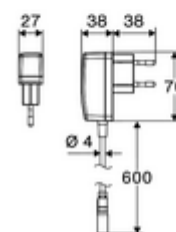

- jednootvorová armatura se senzorem Time-of-Flight
  - Celokovové tělo chráněné proti vandalismu
  - Zapuštěný perlátor (chráněný proti krádeži)
  - připojovací kabel 220 mm, s konektorem 3pólovým, třída ochrany IP 65
  - axiální magnetický ventil 6 V s předfiltrem
  - Sensorová elektronika Time-of-Flight (ToF) s automatickým nastavením dosahu senzoru.
- Zástrčkový síťový zdroj 9 V DC, 100-240 V AC, 50-60 Hz
- Flexibilní připojovací hadice Clean-Fix S G 3/8 vnitřní závit x 410 mm, s integrovanou zpětnou klapkou (RV, EN 1717: EB) a předfiltrem
- Upevňovací materiál pro montáž umyvadla

Technické údaje

- Možnost nastavení pomocí aplikace SCHELL
  - Rychlé nastavení parametrů přes přednastavené provozní módy (šetření proudu / šetření vodou / komfort)
  - Individuální nastavení v módu pro profesionály (dosah senzoru, interval měření senzoru, rozpoznání osob, max. doba toku, čas doběhu)
  - Dlouhý proplach pro termickou dezinfekci, spuštění přes aplikaci (3 - 10 min.)
  - Stop při čištění, spuštění přes aplikaci nebo reflex přiblížení ruky (vyp. / 60 - 360 s.)
- S_Durchfluss: max. 5 l/min závislé na tlaku
- průtok: 1,0 - 5,0 bar
- Max. klidový tlak: 8 bar
- Max. provozní teplota: 70 °C (80 °C pro termickou dezinfekci)
- Přípojka: G 3/8 vnitřní závit
- materiál: Tělo mosaz
- povrch: chrom
- Certifikáty: PA-IX 10332/IO, DVGW požadované
- třída hluku: I
- třída průtoku: O

údaje o dodání

- hmotnost: 1,52 kg/kus
- jednotka balení: 1

doporučené příslušenství

rohový ventil s regulační funkcí COMFORT s s filtrem
umyvadlový výtokový ventil OPEN

obj. č.: 05 430 06 99

obj. č.: 02 002 06 99 nebo