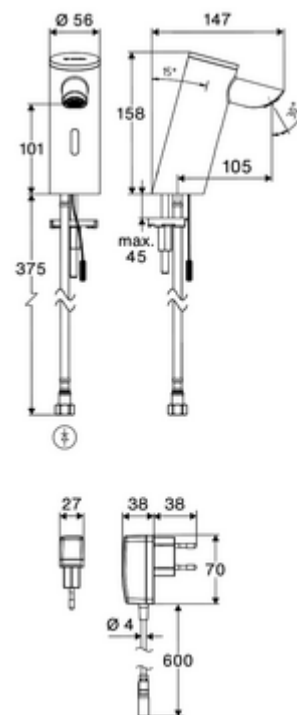

Obsah balení

- jednootvorová armatura se senzorem Time-of-Flight
 - Celokovové tělo chráněné proti vandalismu
 - Zapuštěný perlátor (chráněný proti krádeži)
 - připojovací kabel 220 mm, s konektorem 3pólovým, třída ochrany IP 65
 - axiální magnetický ventil 6 V s předfiltrem
 - Sensorová elektronika Time-of-Flight (ToF) s automatickým nastavením dosahu senzoru.
- Zástrčkový síťový zdroj 9 V DC, 100-240 V AC, 50-60 Hz
- Flexibilní připojovací hadice Clean-Fix S G 3/8 vnitřní závit x 410 mm, s integrovanou zpětnou klapkou (RV, EN 1717: EB) a předfiltrem
- Upevňovací materiál pro montáž umyvadla

údaje o dodání

- hmotnost: 1,52 kg/kus
- jednotka balení: 1

doporučené příslušenství

rohový ventil s regulační funkcí COMFORT s s filtrem
umyvadlový výtokový ventil OPEN

obj. č.: 05 430 06 99

obj. č.: 02 002 06 99 nebo

umyvadlový výtokový ventil PUSH OPEN

obj. č.: 02 000 06 99 nebo

Pro síťově provozované armatury

prodlužovací kabel 1,5 m

obj. č.: 51 010 00 99 nebo

prodlužovací kabel 3 m

obj. č.: 51 023 00 99 nebo

oznámení