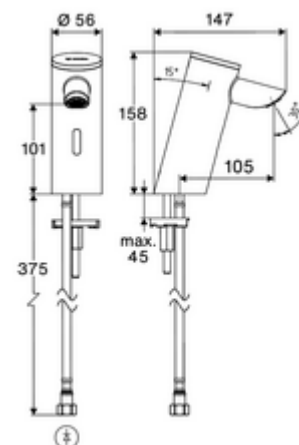

### Obsah balení

- jednootvorová armatura se senzorem Time-of-Flight
  - Celokovové tělo chráněné proti vandalismu
  - Zapuštěný perlátor (chráněný proti krádeži)
  - připojovací kabel 220 mm, s konektorem 3pólovým, třída ochrany IP 65
  - axiální magnetický ventil 6 V s předfiltrem
  - Sensorová elektronika Time-of-Flight (ToF) s automatickým nastavením dosahu senzoru.
- Příhrádka na baterii 6 V (integrovaná)
- 4x AAA alkalické baterie 1,5 V
- Flexibilní připojovací hadice Clean-Fix S G 3/8 vnitřní závit x 410 mm, s integrovanou zpětnou klapkou (RV, EN 1717: EB) a předfiltrem
- Upevňovací materiál pro montáž umyvadla