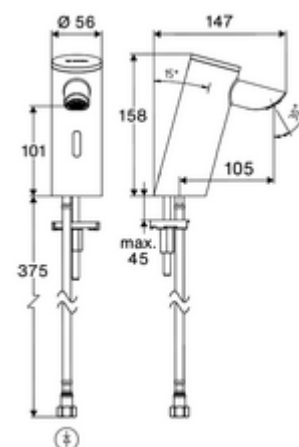

Obsah balení

- jednootvorová armatura se senzorem Time-of-Flight
 - Celokovové tělo chráněné proti vandalismu
 - Zapuštěný perlátor (chráněný proti krádeži)
 - připojovací kabel 220 mm, s konektorem 3pólovým, třída ochrany IP 65
 - axiální magnetický ventil 6 V s předfiltrem
 - Sensorová elektronika Time-of-Flight (ToF) s automatickým nastavením dosahu senzoru.
- Příhrádka na baterii 6 V (integrovaná)
- 4x AAA alkalické baterie 1,5 V
- Flexibilní připojovací hadice Clean-Fix S G 3/8 vnitřní závit x 410 mm, s integrovanou zpětnou klapkou (RV, EN 1717: EB) a předfiltrem
- Upevňovací materiál pro montáž umyvadla

Technické údaje

- Možnost nastavení pomocí aplikace SCHELL
 - Rychlé nastavení parametrů přes přednastavené provozní módy (šetření proudu / šetření vodou / komfort)
 - Individuální nastavení v módu pro profesionály (dosah senzoru, interval měření senzoru, rozpoznání osob, max. doba toku, čas doběhu)
 - Dlouhý proplach pro termickou dezinfekci, spuštění přes aplikaci (3 - 10 min.)
 - Stop při čištění, spuštění přes aplikaci nebo reflex přiblížení ruky (vyp. / 60 - 360 s.)
- S_Durchfluss: max. 5 l/min závislé na tlaku
- průtok: 1,0 - 5,0 bar
- Max. klidový tlak: 8 bar
- Max. provozní teplota: 70 °C (80 °C pro termickou dezinfekci)
- Přípojka: G 3/8 vnitřní závit
- materiál: Tělo mosaz
- povrch: chrom
- Certifikáty: PA-IX 10332/IO, DVGW požadované
- třída hluku: I
- třída průtoku: O

údaje o dodání

- hmotnost: 1,48 kg/kus
- jednotka balení: 1

doporučené příslušenství

rohový ventil s regulační funkcí COMFORT s s filtrem obj. č.: 05 430 06 99

umyvadlový výtokový ventil OPEN
umyvadlový výtokový ventil PUSH OPEN