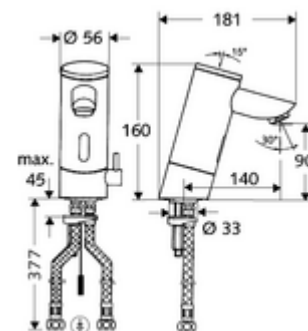

### Obsah balení

- infračervený senzor armatury s jedním otvorem
  - Celokovové tělo chráněné proti vandalismu
  - magnetický ventil 6 V s předfiltrem
  - Perlátor
  - připojovací kabel 250 mm, s konektorem 3pólovým, třída ochrany IP 65
  - Regulátor teploty
  - infračervený elektronický senzor, programovatelný
- 2 flexibilní přípojné hadice Clean-Fix S G 3/8 vnitřní závit x 380 mm, s integrovanou zpětnou klapkou (RV, EN 1717: EB) a předfiltrem
- Upevňovací materiál pro montáž umyvadla