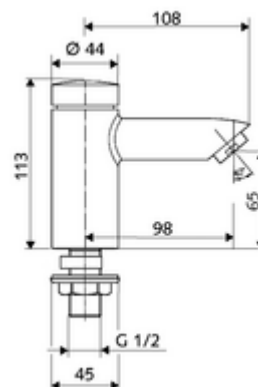

Číslo položky: 02 130 06 99

samouzavírací stojánkový PETIT SC HD-K - vysokotlaká studená voda/předmíchaná voda

Manuální spouštění s automatickým procesem uzavření. Jednoduché nastavení doby chodu.

Obsah balení

- samouzavírací jednotvorová armatura
  - Perlátor
  - samouzavírací kartuše SC II
- Upevňovací materiál pro montáž umyvadla

Technické údaje

- doba: 2 - 15 s nastavitelné (7 s nastaveno z výroby)
- S_Durchfluss: max. 5 l/min závislé na tlaku
- průtok: 1,0 - 5,0 bar
- Max. klidový tlak: 8 bar
- Max. provozní teplota: 70 °C (80 °C pro termickou dezinfekci)
- Přípojka: DN 15 G 1/2 vnější závit
- materiál: Tělo mosaz odolná proti odstraňování
- povrch: chrom
- Certifikáty: P-IX 19958/IO, dr, Watermark, WELS
- třída hluku: I
- třída průtoku: O

údaje o dodání

- hmotnost: 0,98 kg/kus
- jednotka balení: 1

nutné příslušenství

krycí rozeta PETIT

obj. č.: 76 063 06 99

doporučené příslušenství

Perlátor max. 5,7 l/min nezávislý na tlaku, chráněný proti krádeži	obj. č.: 02 121 06 99
flexi-hadička Clean-Flex S	obj. č.: 10 318 06 99 nebo
flexi-hadička Clean-Flex S	obj. č.: 10 319 06 99 nebo
rohový ventil s regulační funkcí COMFORT s s filtrem	obj. č.: 05 430 06 99 nebo
rohový ventil s regulační funkcí COMFORT s s filtrem	obj. č.: 05 428 06 99 nebo
umyvadlový výtokový ventil OPEN	obj. č.: 02 002 06 99 nebo
umyvadlový výtokový ventil PUSH OPEN	obj. č.: 02 000 06 99 nebo

oznámení

- Nicht geeignet für Durchlauferhitzer und Kleinspeicher.