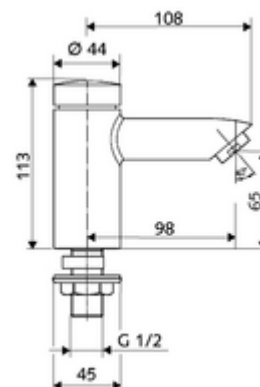

Číslo položky: 02 130 06 99

samouzavírací stojánkový PETIT SC HD-K - vysokotlaká studená voda/předmíchaná voda

Manuální spouštění s automatickým procesem uzavření. Jednoduché nastavení doby chodu.

Obsah balení

- samouzavírací jednotvorová armatura
  - Perlátor
  - samouzavírací kartuše SC II
- Upevňovací materiál pro montáž umyvadla

Technické údaje

- doba: 2 - 15 s nastavitelné (7 s nastaveno z výroby)
- S_Durchfluss: max. 5 l/min závislé na tlaku
- průtok: 1,0 - 5,0 bar
- Max. klidový tlak: 8 bar
- Max. provozní teplota: 70 °C (80 °C pro termickou dezinfekci)
- Přípojka: DN 15 G 1/2 vnější závit
- materiál: Tělo mosaz odolná proti odstraňování
- povrch: chrom
- Certifikáty: P-IX 19958/IO, dr, Watermark, WELS
- třída hluku: I
- třída průtoku: O

údaje o dodání

- hmotnost: 0,98 kg/kus
- jednotka balení: 1

nutné příslušenství

krycí rozeta PETIT

obj. č.: 76 063 06 99

doporučené příslušenství

Perlátor max. 5,7 l/min nezávislý na tlaku, chráněný proti krádeži

obj. č.: 02 121 06 99

flexi-hadička Clean-Flex S

obj. č.: 10 318 06 99 nebo

flexi-hadička Clean-Flex S

obj. č.: 10 319 06 99 nebo

rohový ventil s regulační funkcí COMFORT s s filtrem

obj. č.: 05 430 06 99 nebo

rohový ventil s regulační funkcí COMFORT s s filtrem

obj. č.: 05 428 06 99 nebo

umyvadlový výtokový ventil OPEN

obj. č.: 02 002 06 99 nebo

umyvadlový výtokový ventil PUSH OPEN

obj. č.: 02 000 06 99 nebo

oznámení

- Nicht geeignet für Durchlauferhitzer und Kleinspeicher.