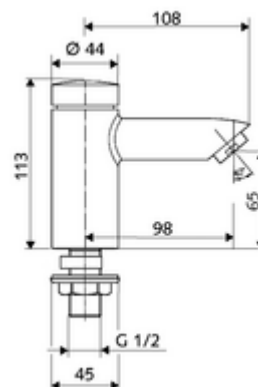

Číslo položky: 02 122 06 99

samouzavírací stojánkový PETIT SC HD-K - vysokotlaká studená voda/předmíchaná voda

Manuální spouštění s automatickým procesem uzavření. Jednoduché nastavení doby chodu.

Obsah balení

- samouzavírací jednotvorová armatura
  - Perlátor
  - samouzavírací kartuše SC II
- Upevňovací materiál pro montáž umyvadla

Technické údaje

- doba: 2 - 15 s nastavitelné (7 s nastaveno z výroby)
- S_Durchfluss: max. 5 l/min závislé na tlaku
- průtok: 1,0 - 5,0 bar
- Max. klidový tlak: 8 bar
- Max. provozní teplota: 70 °C (80 °C pro termickou dezinfekci)
- Přípojka: DN 15 G 1/2 vnější závit
- materiál: Tělo mosaz s atestem pro pitnou vodu
- povrch: chrom
- Certifikáty: P-IX 19958/IO, DIN-DVGW, WRAS
- třída hluku: I
- třída průtoku: O

údaje o dodání

- hmotnost: 1,00 kg/kus
- jednotka balení: 10

nutné příslušenství

krycí rozeta PETIT

obj. č.: 76 063 06 99

doporučené příslušenství

Perlátor max. 5,7 l/min nezávislý na tlaku, chráněný proti krádeži	obj. č.: 02 121 06 99
flexi-hadička Clean-Flex S	obj. č.: 10 318 06 99 nebo
flexi-hadička Clean-Flex S	obj. č.: 10 319 06 99 nebo
rohový ventil s regulační funkcí COMFORT s s filtrem	obj. č.: 05 430 06 99 nebo
rohový ventil s regulační funkcí COMFORT s s filtrem	obj. č.: 05 428 06 99 nebo
umyvadlový výtokový ventil OPEN	obj. č.: 02 002 06 99 nebo
umyvadlový výtokový ventil PUSH OPEN	obj. č.: 02 000 06 99 nebo

oznámení

- Nicht geeignet für Durchlauferhitzer und Kleinspeicher.