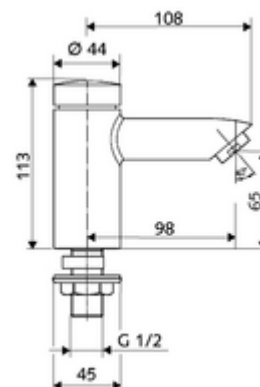

Číslo položky: 02 122 06 99

samouzavírací stojánkový PETIT SC HD-K - vysokotlaká studená voda/předmíchaná voda

Manuální spouštění s automatickým procesem uzavření. Jednoduché nastavení doby chodu.

Obsah balení

- samouzavírací jednotvorová armatura
  - Perlátor
  - samouzavírací kartuše SC II
- Upevňovací materiál pro montáž umyvadla

Technické údaje

- doba: 2 - 15 s nastavitelné (7 s nastaveno z výroby)
- S_Durchfluss: max. 5 l/min závislé na tlaku
- průtok: 1,0 - 5,0 bar
- Max. klidový tlak: 8 bar
- Max. provozní teplota: 70 °C (80 °C pro termickou dezinfekci)
- Přípojka: DN 15 G 1/2 vnější závit
- materiál: Tělo mosaz s atestem pro pitnou vodu
- povrch: chrom
- Certifikáty: P-IX 19958/IO, DIN-DVGW, WRAS
- třída hluku: I
- třída průtoku: O

údaje o dodání

- hmotnost: 1,00 kg/kus
- jednotka balení: 10

nutné příslušenství

krycí rozeta PETIT

obj. č.: 76 063 06 99

doporučené příslušenství

Perlátor max. 5,7 l/min nezávislý na tlaku, chráněný proti krádeži

obj. č.: 02 121 06 99

flexi-hadička Clean-Flex S

obj. č.: 10 318 06 99 nebo

flexi-hadička Clean-Flex S

obj. č.: 10 319 06 99 nebo

rohový ventil s regulační funkcí COMFORT s s filtrem

obj. č.: 05 430 06 99 nebo

rohový ventil s regulační funkcí COMFORT s s filtrem

obj. č.: 05 428 06 99 nebo

umyvadlový výtokový ventil OPEN

obj. č.: 02 002 06 99 nebo

umyvadlový výtokový ventil PUSH OPEN

obj. č.: 02 000 06 99 nebo

oznámení

- Nicht geeignet für Durchlauferhitzer und Kleinspeicher.