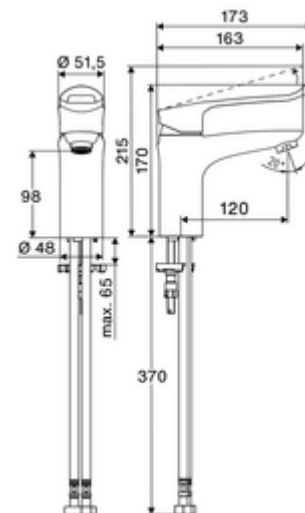

Číslo položky: 02 187 06 99

Umyvadlová armatura MODUS Care EH-T HD-M – na vysoký tlak, směšovací, kartuše ThermoProtect

Kompaktní páková armatura s velkou pákou.

Obsah balení

- páková jednotvorová armatura
 - Celokovové tělo chráněné proti vandalismu
 - Keramická kartuše ThermoProtect s omezovačem při 38°C, ochrana proti opaření při výpadku přívodu studené vody
 - Perlátor s nízkým obsahem aerosolu (laminární proud)
 - Páková směšovací baterie
- 2 flexibilní přípojné hadice Clean-Fix S G 3/8 vnitřní závit x 440 mm, s integrovanou zpětnou klapkou (RV, EN 1717: EB) a předfiltrem
- Upevňovací materiál pro montáž umyvadla

Technické údaje

- S_Durchfluss: max. 5 l/min závislé na tlaku
- průtok: 1,0 - 5,0 bar
- Max. klidový tlak: 8 bar
- Max. provozní teplota: 70 °C
- Max. Auslauftemperatur: 38 °C
- Přípojka: 2x G 3/8 vnitřní závit
- materiál: Aktivace zinkový odlitek, Tělo mosaz s atestem pro pitnou vodu
- povrch: chrom

údaje o dodání

- hmotnost: 1,81 kg/kus
- jednotka balení: 1

doporučené příslušenství

Perlátor Set LEED 1,3 l	obj. č.: 28 931 06 99 nebo
Perlátor Set 3,0 l/min nezávislý na tlaku	obj. č.: 28 932 06 99 nebo
Perlátor max. 5,7 l/min nezávislý na tlaku, chráněný proti krádeži	obj. č.: 02 121 06 99 nebo
Sada omezovače tlaku	obj. č.: 28 525 06 99
umyvadlový výtokový ventil OPEN	obj. č.: 02 002 06 99 nebo
umyvadlový výtokový ventil PUSH OPEN	obj. č.: 02 000 06 99 nebo