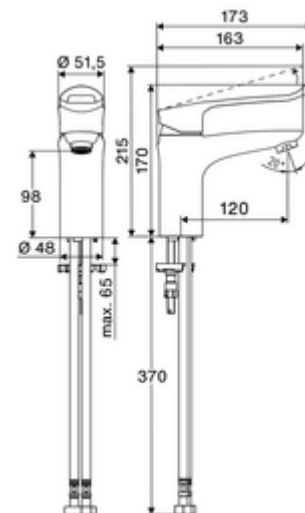

údaje o dodání

- hmotnost: 1,81 kg/kus
- jednotka balení: 1

doporučené příslušenství

Perlátor Set LEED 1,3 l

obj. č.: 28 931 06 99 nebo

Perlátor Set 3,0 l/min nezávislý na tlaku

obj. č.: 28 932 06 99 nebo

Perlátor max. 5,7 l/min nezávislý na tlaku, chráněný proti krádeži

obj. č.: 02 121 06 99 nebo

Sada omezovače tlaku

obj. č.: 28 525 06 99

umyvadlový výtokový ventil OPEN

obj. č.: 02 002 06 99 nebo

umyvadlový výtokový ventil PUSH OPEN

obj. č.: 02 000 06 99 nebo