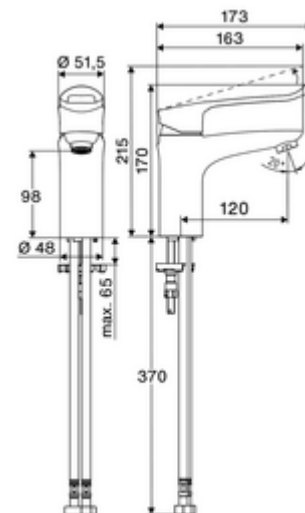

Číslo položky: 02 187 06 99

Umyvadlová armatura MODUS Care EH-T HD-M – na vysoký tlak, směšovací, kartuše ThermoProtect

Kompaktní páková armatura s velkou pákou.

Obsah balení

- páková jednotvorová armatura
 - Celokovové tělo chráněné proti vandalismu
 - Keramická kartuše ThermoProtect s omezovačem při 38°C, ochrana proti opaření při výpadku přívodu studené vody
 - Perlátor s nízkým obsahem aerosolu (laminární proud)
 - Páková směšovací baterie
- 2 flexibilní přípojné hadice Clean-Fix S G 3/8 vnitřní závit x 440 mm, s integrovanou zpětnou klapkou (RV, EN 1717: EB) a předfiltrem
- Upevňovací materiál pro montáž umyvadla

Technické údaje

- Průtok: max. 5 l/min závislé na tlaku
- průtok: 1,0 - 5,0 bar
- Max. klidový tlak: 8 bar
- Max. provozní teplota: 70 °C
- Max. Auslauftemperatur: 38 °C
- Přípojka: 2x G 3/8 vnitřní závit
- materiál: Aktivace zinkový odlitek, Tělo mosaz s atestem pro pitnou vodu
- povrch: chrom

údaje o dodání

- hmotnost: 1,81 kg/kus
- jednotka balení: 1

doporučené příslušenství

Perlátor Set LEED 1,3 l	obj. č.: 28 931 06 99 nebo
Perlátor Set 3,0 l/min nezávislý na tlaku	obj. č.: 28 932 06 99 nebo
Perlátor max. 5,7 l/min nezávislý na tlaku, chráněný proti krádeži	obj. č.: 02 121 06 99 nebo
Sada omezovače tlaku	obj. č.: 28 525 06 99
umyvadlový výtokový ventil OPEN	obj. č.: 02 002 06 99 nebo
umyvadlový výtokový ventil PUSH OPEN	obj. č.: 02 000 06 99 nebo