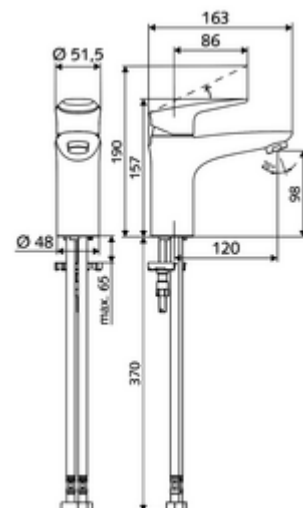

údaje o dodání

- hmotnost: 1,77 kg/kus
- jednotka balení: 1

doporučené příslušenství

Perlátor Set LEED 1,3 l	obj. č.: 28 931 06 99 nebo
Perlátor Set 3,0 l/min nezávislý na tlaku	obj. č.: 28 932 06 99 nebo
Perlátor max. 5,7 l/min nezávislý na tlaku, chráněný proti krádeži	obj. č.: 02 121 06 99 nebo
rohový ventil s termostatem	obj. č.: 09 414 06 99
umyvadlový výtokový ventil OPEN	obj. č.: 02 002 06 99 nebo
umyvadlový výtokový ventil PUSH OPEN	obj. č.: 02 000 06 99 nebo

oznámení

- Umrüstung auf Bügelhebel MODUS Care EH-T 70 004 06 99 möglich, siehe Ersatzteile.