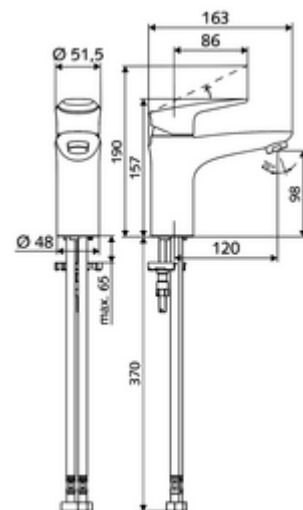

údaje o dodání

- hmotnost: 1,77 kg/kus
- jednotka balení: 1

doporučené příslušenství

Perlátor Set LEED 1,3 l	obj. č.: 28 931 06 99 nebo
Perlátor Set 3,0 l/min nezávislý na tlaku	obj. č.: 28 932 06 99 nebo
Perlátor max. 5,7 l/min nezávislý na tlaku, chráněný proti krádeži	obj. č.: 02 121 06 99 nebo
Sada omezovače tlaku	obj. č.: 28 525 06 99
umyvadlový výtokový ventil OPEN	obj. č.: 02 002 06 99 nebo
umyvadlový výtokový ventil PUSH OPEN	obj. č.: 02 000 06 99 nebo

oznámení

- Umrüstung auf Bügelhebel MODUS Care EH-T 70 004 06 99 möglich, siehe Ersatzteile.