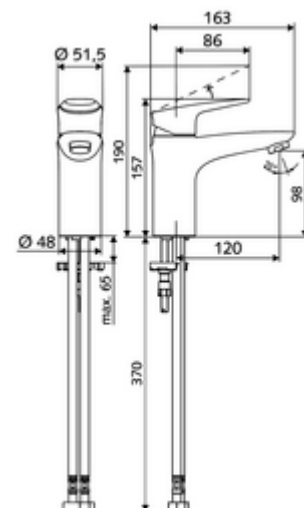

Číslo položky: 02 182 06 99

Umyvadlová armatura MODUS EH-T HD-M – na vysoký tlak, směšovací, kartuše ThermoProtect

Kompaktní páková armatura s designovou pákou.

Obsah balení

- páková jednotvorová armatura
  - Celokovové tělo chráněné proti vandalismu
  - Perlátor
  - Keramická kartuše ThermoProtect s omezovačem při 38°C, ochrana proti opaření při výpadku přívodu studené vody
  - Páková směšovací baterie
- 2 flexibilní přípojné hadice Clean-Fix S G 3/8 vnitřní závit x 440 mm, s integrovanou zpětnou klapkou (RV, EN 1717: EB) a předfiltrem
- Upevňovací materiál pro montáž umyvadla

Technické údaje

- S_Durchfluss: max. 5 l/min závislé na tlaku
- průtok: 1,0 - 5,0 bar
- Max. klidový tlak: 8 bar
- Max. provozní teplota: 70 °C
- Max. Auslauftemperatur: 38 °C
- Přípojka: 2x G 3/8 vnitřní závit
- materiál: Aktivace zinkový odlitek, Tělo mosaz s atestem pro pitnou vodu
- povrch: chrom
- Certifikáty: P-IX 29002/IO, DIN-DVGW, Belgaqua
- třída hluku: I
- třída průtoku: O

údaje o dodání

- hmotnost: 1,77 kg/kus
- jednotka balení: 1

doporučené příslušenství

Perlátor Set LEED 1,3 l	obj. č.: 28 931 06 99 nebo
Perlátor Set 3,0 l/min nezávislý na tlaku	obj. č.: 28 932 06 99 nebo
Perlátor max. 5,7 l/min nezávislý na tlaku, chráněný proti krádeži	obj. č.: 02 121 06 99 nebo
Sada omezovače tlaku	obj. č.: 28 525 06 99
umyvadlový výtokový ventil OPEN	obj. č.: 02 002 06 99 nebo
umyvadlový výtokový ventil PUSH OPEN	obj. č.: 02 000 06 99 nebo

oznámení

- Umrüstung auf Bügelhebel MODUS Care EH-T 70 004 06 99 möglich, siehe Ersatzteile.