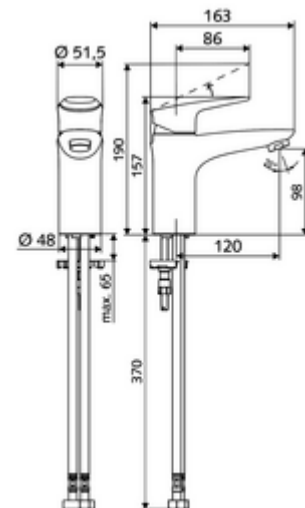

Číslo položky: 02 182 06 99

Umyvadlová armatura MODUS EH-T HD-M – na vysoký tlak, směšovací, kartuše ThermoProtect

Kompaktní páková armatura s designovou pákou.

Obsah balení

- páková jednotvorová armatura
 - Celokovové tělo chráněné proti vandalismu
 - Perlátor
 - Keramická kartuše ThermoProtect s omezovačem při 38°C, ochrana proti opaření při výpadku přívodu studené vody
 - Páková směšovací baterie
- 2 flexibilní přípojné hadice Clean-Fix S G 3/8 vnitřní závit x 440 mm, s integrovanou zpětnou klapkou (RV, EN 1717: EB) a předfiltrem
- Upevňovací materiál pro montáž umyvadla

Technické údaje

- S_Durchfluss: max. 5 l/min závislé na tlaku
- průtok: 1,0 - 5,0 bar
- Max. klidový tlak: 8 bar
- Max. provozní teplota: 70 °C
- Max. Auslauftemperatur: 38 °C
- Přípojka: 2x G 3/8 vnitřní závit
- materiál: Aktivace zinkový odlitek, Tělo mosaz s atestem pro pitnou vodu
- povrch: chrom
- Certifikáty: P-IX 29002/IO, DIN-DVGW, Belgaqua
- třída hluku: I
- třída průtoku: O