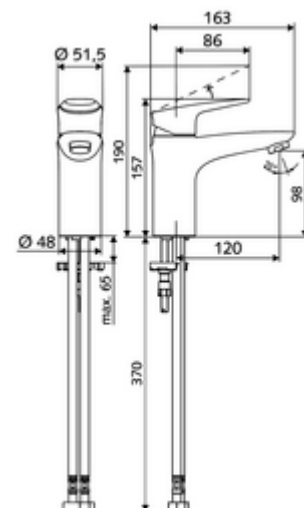

Číslo položky: 02 182 06 99

Umyvadlová armatura MODUS EH-T HD-M – na vysoký tlak, směšovací, kartuše ThermoProtect

Kompaktní páková armatura s designovou pákou.

Obsah balení

- páková jednotvorová armatura
 - Celokovové tělo chráněné proti vandalismu
 - Perlátor
 - Keramická kartuše ThermoProtect s omezovačem při 38°C, ochrana proti opaření při výpadku přívodu studené vody
 - Páková směšovací baterie
- 2 flexibilní přípojné hadice Clean-Fix S G 3/8 vnitřní závit x 440 mm, s integrovanou zpětnou klapkou (RV, EN 1717: EB) a předfiltrem
- Upevňovací materiál pro montáž umyvadla

Technické údaje

- S_Durchfluss: max. 5 l/min závislé na tlaku
- průtok: 1,0 - 5,0 bar
- Max. klidový tlak: 8 bar
- Max. provozní teplota: 70 °C
- Max. Auslauftemperatur: 38 °C
- Přípojka: 2x G 3/8 vnitřní závit
- materiál: Aktivace zinkový odlitek, Tělo mosaz s atestem pro pitnou vodu
- povrch: chrom
- Certifikáty: P-IX 29002/IO, DIN-DVGW, Belgaqua
- třída hluku: I
- třída průtoku: O

údaje o dodání

- hmotnost: 1,77 kg/kus
- jednotka balení: 1

doporučené příslušenství

| | |
|--|----------------------------|
| Perlátor Set LEED 1,3 l | obj. č.: 28 931 06 99 nebo |
| Perlátor Set 3,0 l/min nezávislý na tlaku | obj. č.: 28 932 06 99 nebo |
| Perlátor max. 5,7 l/min nezávislý na tlaku, chráněný proti krádeži | obj. č.: 02 121 06 99 nebo |
| Sada omezovače tlaku | obj. č.: 28 525 06 99 |
| umyvadlový výtokový ventil OPEN | obj. č.: 02 002 06 99 nebo |
| umyvadlový výtokový ventil PUSH OPEN | obj. č.: 02 000 06 99 nebo |