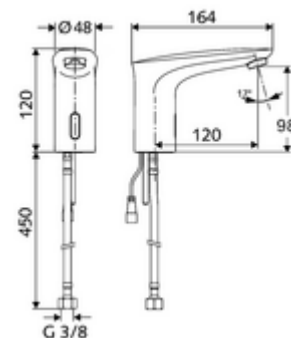

### Obsah balení

- infračervený senzor armatury s jedním otvorem
  - magnetický ventil 6 V s předfiltrem
  - Perlátor
  - Flexibilní připojovací hadice G 3/8 vnitřní závit x 450 mm, s předfiltrem
  - připojovací kabel 200 mm, se zástrčkou 2pólovou, třída ochrany IP 65
  - infračervený elektronický senzor, programovatelný
- Příhrádka na baterii 6 V, třída ochrany IP 65
- 4x AA alkalické baterie 1,5 V
- Upevňovací materiál pro montáž umyvadla

### Technické údaje

- možnost nastavení přiblížením ruky
  - Rozsah dosahů senzoru (cca 2-17 cm)
  - hygienický proplach (vyp/každých 30 s, 24 hodin po posledním spláchnutí)
  - Zastavení čištění (vyp/120 s)
- S\_Durchfluss: max. 1 gpm  $\approx$  3,8 l/min
- průtok: 0,5 - 5,0 bar
- Max. klidový tlak: 8 bar
- Max. provozní teplota: 70 °C (krátkodobě, např. pro termickou dezinfekci)
- Přípojka: G 3/8 vnitřní závit
- materiál: mosaz s atestem pro pitnou vodu
- povrch: chrom
- Certifikáty: P-IX 29853/IO, WRAS požadované
- třída hluku: I
- třída průtoku: O

### údaje o dodání

- hmotnost: 1,69 kg/kus
- jednotka balení: 1