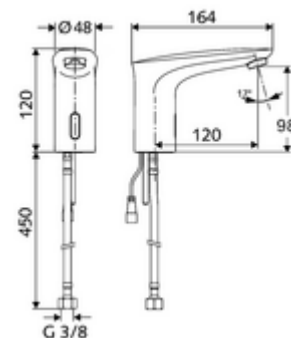

### Obsah balení

- infračervený senzor armatury s jedním otvorem
  - magnetický ventil 6 V s předfiltrem
  - Perlátor
  - Flexibilní připojovací hadice G 3/8 vnitřní závit x 450 mm, s předfiltrem
  - připojovací kabel 200 mm, se zástrčkou 2pólovou, třída ochrany IP 65
  - infračervený elektronický senzor, programovatelný
- Příhrádka na baterii 6 V, třída ochrany IP 65
- 4x AA alkalické baterie 1,5 V
- Upevňovací materiál pro montáž umyvadla

### Technické údaje

- možnost nastavení přiblížením ruky
  - Rozsah dosahů senzoru (cca 2-17 cm)
  - hygienický proplach (vyp/každých 30 s, 24 hodin po posledním spláchnutí)
  - Zastavení čištění (vyp/120 s)
- Průtok: max. 1 gpm  $\approx$  3,8 l/min
- průtok: 0,5 - 5,0 bar
- Max. klidový tlak: 8 bar
- Max. provozní teplota: 70 °C (krátkodobě, např. pro termickou dezinfekci)
- Přípojka: G 3/8 vnitřní závit
- materiál: mosaz s atestem pro pitnou vodu
- povrch: chrom
- Certifikáty: P-IX 29853/IO, WRAS požadované
- třída hluku: I
- třída průtoku: O

### údaje o dodání

- hmotnost: 1,69 kg/kus
- jednotka balení: 1