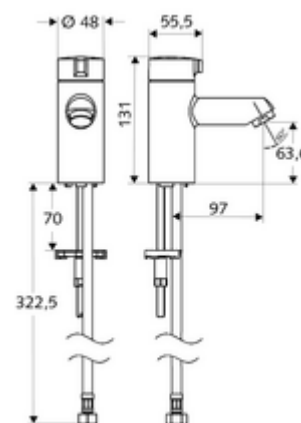

### Obsah balení

- stojánkový ventil
  - Celokovové tělo chráněné proti vandalismu
  - Keramická vršek
- Flexibilní připojovací hadice Clean-Fix S G 3/8 vnitřní závit x 380 mm
- Upevňovací materiál pro montáž umyvadla

### Technické údaje

- S\_Durchfluss: max. 5 l/min závislé na tlaku
- průtok: 1,0 - 5,0 bar
- Max. klidový tlak: 8 bar
- Max. provozní teplota: 70 °C (80 °C pro termickou dezinfekci)
- Přípojka: G 3/8 vnitřní závit
- materiál: Aktivace zinkový odlitek, Tělo mosaz s atestem pro pitnou vodu
- povrch: chrom

### údaje o dodání

- hmotnost: 1,23 kg/kus
- jednotka balení: 1