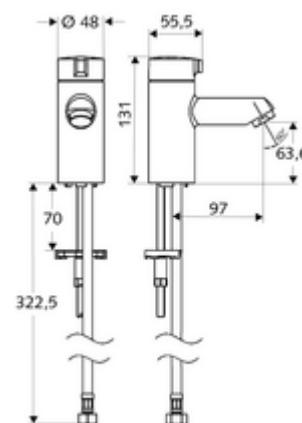

### Obsah balení

- stojánkový ventil
  - Celokovové tělo chráněné proti vandalismu
  - Keramická vršek
- Flexibilní připojovací hadice Clean-Fix S G 3/8 vnitřní závit x 380 mm
- Upevňovací materiál pro montáž umyvadla

### Technické údaje

- S\_Durchfluss: max. 5 l/min závislé na tlaku
- průtok: 1,0 - 5,0 bar
- Max. klidový tlak: 8 bar
- Max. provozní teplota: 70 °C (80 °C pro termickou dezinfekci)
- Přípojka: G 3/8 vnitřní závit
- materiál: Aktivace zinkový odlitek, Tělo mosaz s atestem pro pitnou vodu
- povrch: chrom

### údaje o dodání

- hmotnost: 1,23 kg/kus
- jednotka balení: 1