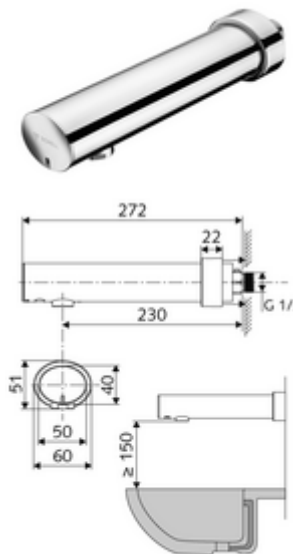

Číslo položky: 01 954 06 99

Nástěnná umyvadlová armatura MODUS E HD-K - vysokotlaká studená voda/předmíchaná voda

Řízeno infračerveným senzorem. Bateriový provoz.

Obsah balení

- infračervený senzor nástěnné výtokové armatury
  - Předuzávěr
  - Perlátor
  - Přihrádka na baterii 6 V (integrovaná)
  - magnetický ventil 6 V
  - infračervený elektronický senzor, programovatelný
- 4x AA alkalické baterie 1,5 V
- posuvná rozeta

Technické údaje

- možnost nastavení přiblížením ruky
  - Rozsah dosahů senzoru (cca 2-13 cm)
  - hygienický proplach (vyp/každých 30 s, 24 hodin po posledním spláchnutí)
  - Zastavení čištění (vyp/120 s)
- S_Durchfluss: max. 1 gpm $\approx$ 3,8 l/min
- průtok: 0,5 - 5,0 bar
- Max. klidový tlak: 8 bar
- Max. provozní teplota: 70 °C (pro tepelnou dezinfekci 80 °C max. 10 min./den)
- Přípojka: G 1/2 vnější závit
- materiál: Tělo mosaz s atestem pro pitnou vodu
- povrch: chrom
- ke středu perlátoru: 230 mm
- Certifikáty: P-IX 29862/IO, WRAS
- třída hluku: I
- třída průtoku: O

údaje o dodání

- hmotnost: 1,22 kg/kus
- jednotka balení: 1

doporučené příslušenství

Perlátor Set LEED 1,3 l	obj. č.: 28 931 06 99	
umyvadlový výtokový ventil OPEN	obj. č.: 02 002 06 99	nebo
umyvadlový výtokový ventil PUSH OPEN	obj. č.: 02 000 06 99	nebo

oznámení

- výrobek končí, dodáván do vyprodání zásob