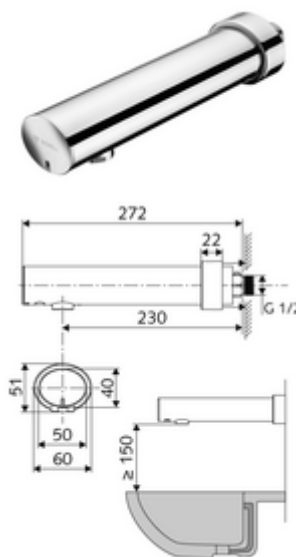

Číslo položky: 01 954 06 99

Nástěnná umyvadlová armatura MODUS E HD-K - vysokotlaká studená voda/předmíchaná voda

Řízeno infračerveným senzorem. Bateriový provoz.

Obsah balení

- infračervený senzor nástěnné výtokové armatury
 - Předuzávěr
 - Perlátor
 - Příkladka na baterii 6 V (integrovaná)
 - magnetický ventil 6 V
 - infračervený elektronický senzor, programovatelný
- 4x AA alkalické baterie 1,5 V
- posuvná rozeta

Technické údaje

- možnost nastavení přiblížením ruky
 - Rozsah dosahů senzoru (cca 2-13 cm)
 - hygienický proplach (vyp/každých 30 s, 24 hodin po posledním spláchnutí)
 - Zastavení čištění (vyp/120 s)
- S_Durchfluss: max. 1 gpm \approx 3,8 l/min
- průtok: 0,5 - 5,0 bar
- Max. klidový tlak: 8 bar
- Max. provozní teplota: 70 °C (pro tepelnou dezinfekci 80 °C max. 10 min./den)
- Přípojka: G 1/2 vnější závit
- materiál: Tělo mosaz s atestem pro pitnou vodu
- povrch: chrom
- ke středu perlátoru: 230 mm
- Certifikáty: P-IX 29862/IO, WRAS
- třída hluku: I
- třída průtoku: O

údaje o dodání

- hmotnost: 1,22 kg/kus
- jednotka balení: 1

doporučené příslušenství

Perlátor Set LEED 1,3 l	obj. č.: 28 931 06 99	
umyvadlový výtokový ventil OPEN	obj. č.: 02 002 06 99	nebo
umyvadlový výtokový ventil PUSH OPEN	obj. č.: 02 000 06 99	nebo