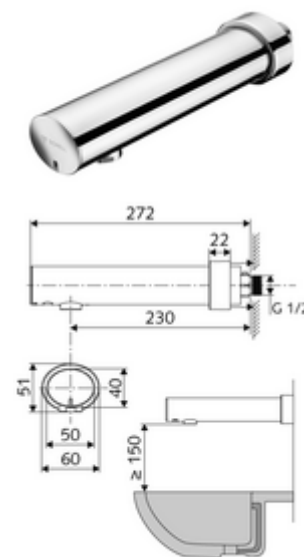

Číslo položky: 01 954 06 99

Nástěnná umyvadlová armatura MODUS E HD-K - vysokotlaká studená voda/předmíchaná voda

Řízeno infračerveným senzorem. Bateriový provoz.

Obsah balení

- infračervený senzor nástěnné výtokové armatury
  - Předuzávěr
  - Perlátor
  - Přihrádka na baterii 6 V (integrovaná)
  - magnetický ventil 6 V
  - infračervený elektronický senzor, programovatelný
- 4x AA alkalické baterie 1,5 V
- posuvná rozeta

Technické údaje

- možnost nastavení přiblížením ruky
  - Rozsah dosahů senzoru (cca 2-13 cm)
  - hygienický proplach (vyp/každých 30 s, 24 hodin po posledním spláchnutí)
  - Zastavení čištění (vyp/120 s)
- S_Durchfluss: max. 1 gpm $\approx$ 3,8 l/min
- průtok: 0,5 - 5,0 bar
- Max. klidový tlak: 8 bar
- Max. provozní teplota: 70 °C (pro tepelnou dezinfekci 80 °C max. 10 min./den)
- Přípojka: G 1/2 vnější závit
- materiál: Tělo mosaz s atestem pro pitnou vodu
- povrch: chrom
- ke středu perlátoru: 230 mm
- Certifikáty: P-IX 29862/IO, WRAS
- třída hluku: I
- třída průtoku: O

údaje o dodání

- hmotnost: 1,22 kg/kus
- jednotka balení: 1

doporučené příslušenství

Perlátor Set LEED 1,3 l	obj. č.: 28 931 06 99	
umyvadlový výtokový ventil OPEN	obj. č.: 02 002 06 99	nebo
umyvadlový výtokový ventil PUSH OPEN	obj. č.: 02 000 06 99	nebo

oznámení

- výrobek končí, dodáván do vyprodání zásob