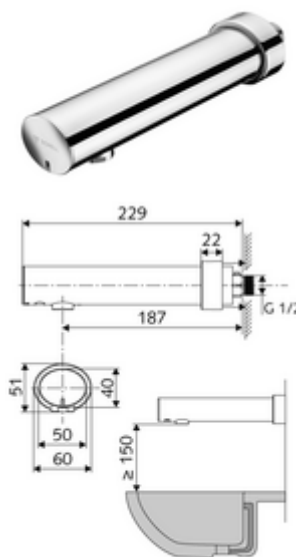

Číslo položky: 01 953 06 99

Nástěnná umyvadlová armatura MODUS E HD-K - vysokotlaká studená voda/předmíchaná voda

Řízeno infračerveným senzorem. Bateriový provoz.

Obsah balení

- infračervený senzor nástěnné výtokové armatury
  - Předuzávěr
  - Perlátor
  - Přihrádka na baterii 6 V (integrovaná)
  - magnetický ventil 6 V
  - infračervený elektronický senzor, programovatelný
- 4x AA alkalické baterie 1,5 V
- posuvná rozeta

Technické údaje

- možnost nastavení přiblížením ruky
  - Rozsah dosahů senzoru (cca 2-13 cm)
  - hygienický proplach (vyp/každých 30 s, 24 hodin po posledním spláchnutí)
  - Zastavení čištění (vyp/120 s)
- S_Durchfluss: max. 1 gpm $\approx$ 3,8 l/min
- průtok: 0,5 - 5,0 bar
- Max. klidový tlak: 8 bar
- Max. provozní teplota: 70 °C (pro tepelnou dezinfekci 80 °C max. 10 min./den)
- Přípojka: G 1/2 vnější závit
- materiál: Tělo mosaz s atestem pro pitnou vodu
- povrch: chrom
- ke středu perlátoru: 187 mm
- Certifikáty: P-IX 29862/IO, WRAS
- třída hluku: I
- třída průtoku: O

údaje o dodání

- hmotnost: 1,12 kg/kus
- jednotka balení: 1

doporučené příslušenství

Perlátor Set LEED 1,3 l	obj. č.: 28 931 06 99	
umyvadlový výtokový ventil OPEN	obj. č.: 02 002 06 99	nebo
umyvadlový výtokový ventil PUSH OPEN	obj. č.: 02 000 06 99	nebo