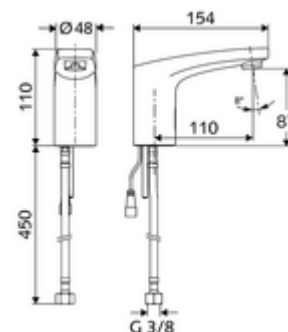

## Obsah balení

- infračervený senzor armatury s jedním otvorem
  - magnetický ventil 6 V s předfiltrem
  - Perlátor
  - Flexibilní připojovací hadice G 3/8 vnitřní závit x 450 mm, s předfiltrem
  - připojovací kabel 200 mm, se zástrčkou 2pólovou, třída ochrany IP 65
  - infračervený elektronický senzor, programovatelný
- Zástrčkový síťový zdroj 6 V DC, 100-240 V AC, 50-60 Hz
- Upevňovací materiál pro montáž umyvadla

## Technické údaje

- možnost nastavení přiblížením ruky
  - Rozsah dosahů senzoru (cca 2-17 cm)
  - Zastavení čištění (vyp/120 s)
- energeticky úsporný režim: automatický energeticky úsporný režim
- průtok: 0,5 - 5,0 bar
- Max. klidový tlak: 8 bar
- Max. provozní teplota: 70 °C (krátkodobě, např. pro termickou dezinfekci)
- Přípojka: G 3/8 vnitřní závit
- Průtok: max. 1 gpm ≈ 3,8 l/min
- materiál: Tělo mosaz s atestem pro pitnou vodu
- povrch: chrom
- Certifikáty: P-IX 29853/IO, WRAS požadované
- třída hluku: I
- třída průtoku: O