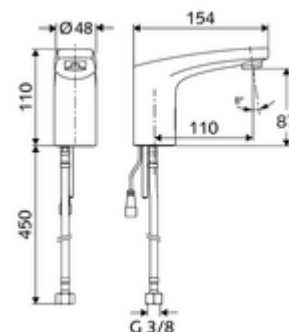

Číslo položky: 02 169 06 99

elektronická umyvadlová-armatura MODUS Trend E HD-K - vysokotlaká studená voda/předmíchaná voda

Síťový provoz.

Obsah balení

- infračervený senzor armatury s jedním otvorem
 - magnetický ventil 6 V s předfiltrem
 - Perlátor
 - Flexibilní připojovací hadice G 3/8 vnitřní závit x 450 mm, s předfiltrem
 - připojovací kabel 200 mm, se zástrčkou 2pólovou, třída ochrany IP 65
 - infračervený elektronický senzor, programovatelný
- Zástrčkový síťový zdroj 6 V DC, 100-240 V AC, 50-60 Hz
- Upevňovací materiál pro montáž umyvadla

Technické údaje

- možnost nastavení přiblížením ruky
 - Rozsah dosahů senzoru (cca 2-17 cm)
 - Zastavení čištění (vyp/120 s)
- energeticky úsporný režim: automatický energeticky úsporný režim
- průtok: 0,5 - 5,0 bar
- Max. klidový tlak: 8 bar
- Max. provozní teplota: 70 °C (krátkodobě, např. pro termickou dezinfekci)
- Přípojka: G 3/8 vnitřní závit
- S_Durchfluss: max. 1 gpm ≈ 3,8 l/min
- materiál: Tělo mosaz s atestem pro pitnou vodu
- povrch: chrom
- Certifikáty: P-IX 29853/IO, WRAS požadované
- třída hluku: I
- třída průtoku: O