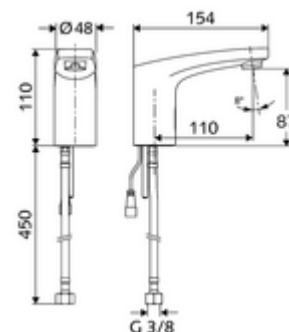

Číslo položky: 02 169 06 99

elektronická umyvadlová-armatura MODUS Trend E HD-K - vysokotlaká studená voda/předmíchaná voda

Síťový provoz.

Obsah balení

- infračervený senzor armatury s jedním otvorem
 - infračervený elektronický senzor, programovatelný
 - magnetický ventil 6 V s předfiltrem
 - Perlátor
 - připojovací kabel 200 mm, se zástrčkou 2pólovou, třída ochrany IP 65
 - Flexibilní připojovací hadice G 3/8 vnitřní závit x 450 mm, s předfiltrem
- Zástrčkový síťový zdroj 6 V DC, 100-240 V AC, 50-60 Hz
- Upevňovací materiál pro montáž umyvadla

Technické údaje

- možnost nastavení přiblížením ruky
 - Rozsah dosahů senzoru (cca 2-17 cm)
 - Zastavení čištění (vyp/120 s)
- energeticky úsporný režim: automatický energeticky úsporný režim
- průtok: 0,5 - 5,0 bar
- Max. klidový tlak: 8 bar
- Max. provozní teplota: 70 °C (krátkodobě, např. pro termickou dezinfekci)
- Přípojka: G 3/8 vnitřní závit
- : max. 1 gpm \approx 3,8 l/min
- materiál: Tělo mosaz s atestem pro pitnou vodu
- povrch: chrom
- Certifikáty: P-IX 29853/IO, WRAS požadované
- třída hluku: I
- třída průtoku: O