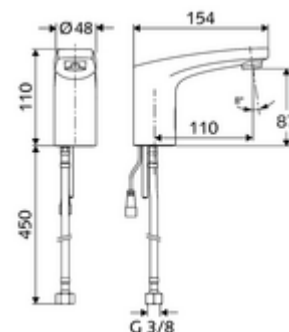

údaje o dodání

- hmotnost: 1,64 kg/kus
- jednotka balení: 1

doporučené příslušenství

rohový ventil s regulační funkcí COMFORT s s filtrem
Perlátor Set LEED 1,3 l

obj. č.: 05 430 06 99
obj. č.: 28 931 06 99 nebo